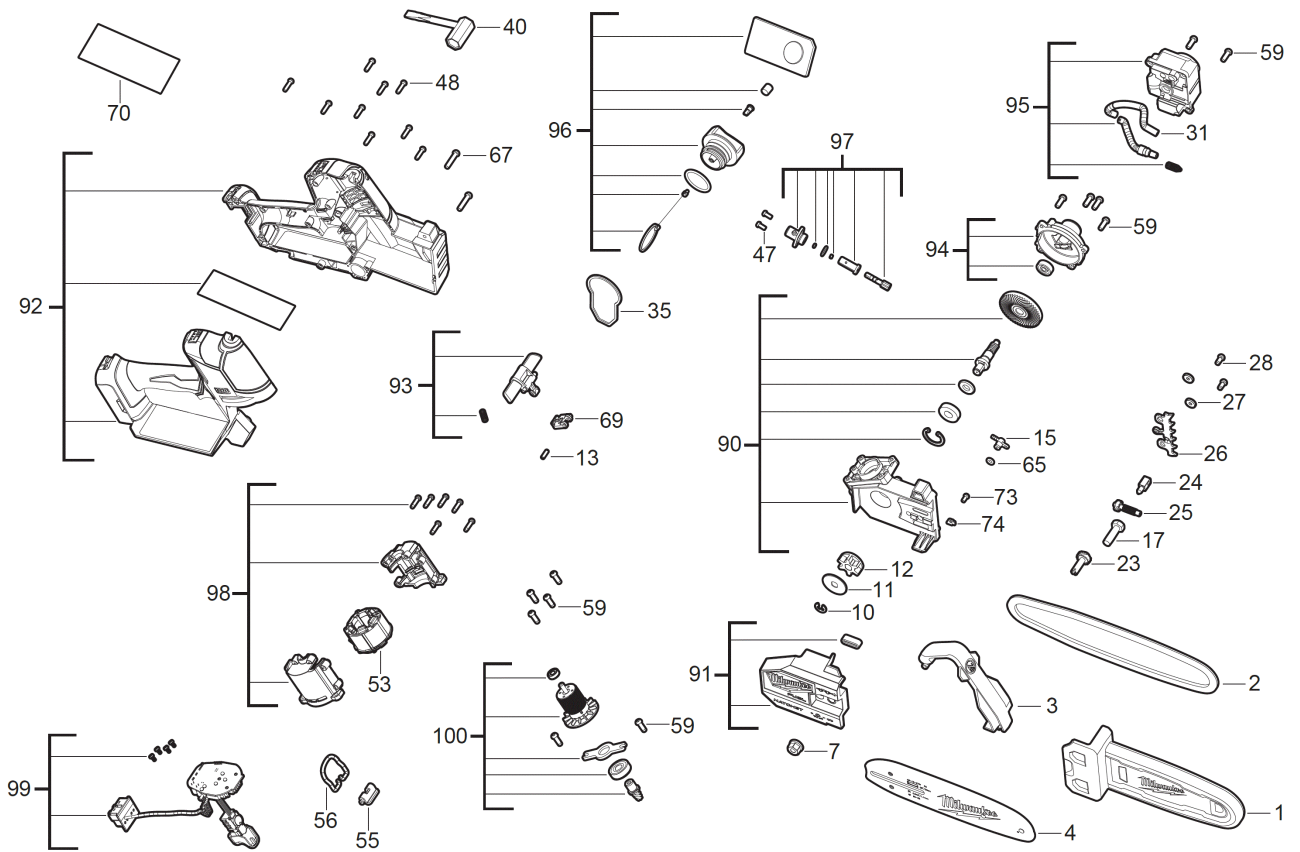

M18FHS20-0 PRUNING SAW 20 CM XXX

4933480117 - M18FHS20-0 - 4000491650

Position	Quantity	Description	Part number	EAN
0001	1	SAFTY GUARD	4931494713	4058546472856
0002	1	SAW CHAIN HAT. 3/8LP X 203 X 1.1 - 1PC	4932480176	4058546404611
0003	1	GUARD CAP	4931494714	4058546472863
0004	1	Guide Bar 8in/20cm	4932480169	4058546404543
0007	1	NUT	4931465951	4058546240516
0010	1	SLEEVE	4931436401	4002395250295
0011	1	WASHER	4931465946	4058546240462
0012	1	SPROCKET	4931473739	4058546356156
0013	1	LOCK PIN	4931494715	4058546472870
0015	1	CONNECTOR	4931494716	4058546472887
0017	1	SCREW	4931466697	4058546279141
0021	1	BEVEL GEAR	5131000000	
0023	1	SCREW	4931465949	4058546240493
0024	1	TENSION SPRING	4931494718	4058546472900
0025	1	SCREW	4931494719	4058546472917
0026	1	SPIKE	4931494720	4058546472924
0027	2	WASHER	4931454311	4002395285419
0028	2	SCREW	5131000000	
0031	1	HOSE	4931473734	4058546356101
0035	1	GASKET	4931473731	4058546356071
0040	1	WRENCH	4931465931	4058546240318
0047	2	SCREW	4931435474	4002395891634
0053	1	STATOR	4931494721	4058546472931
0055	1	BRACKET	4931494722	4058546472948
0056	1	RING	4931494723	4058546472955
0059	12	SCREW	4931435150	4002395859948
0065	1	O-RING	4931494724	4058546472962
0067	2	SCREW	4931473740	4058546356163
0069	1	LOCK	4931494725	4058546472979
0070	1	RATING PLATE	4931494726	4058546472986
0073	1	SCREW	5131000000	
0074	1	PLATE	4931494727	4058546472993
0090	1	GEAR CASE	4931494728	4058546473006
0091	1	GUARD COVER	4931494729	4058546473013
0092	1	HOUSING SET ASSY	4931494730	4058546473020
0093	1	TRIGGER	4931494731	4058546473037
0094	1	COVER ASSY	4931494732	4058546473044
0095	1	TANK	4931494733	4058546473051
0096	1	CAP	4931494734	4058546473068
0097	1	DOOR	4931472546	4058546328481
0098	1	MOTOR COVER	4931494735	4058546473075
0099	1	ELECTRONIC	4931494736	4058546473082
0100	1	ROTOR	4931494737	4058546473099