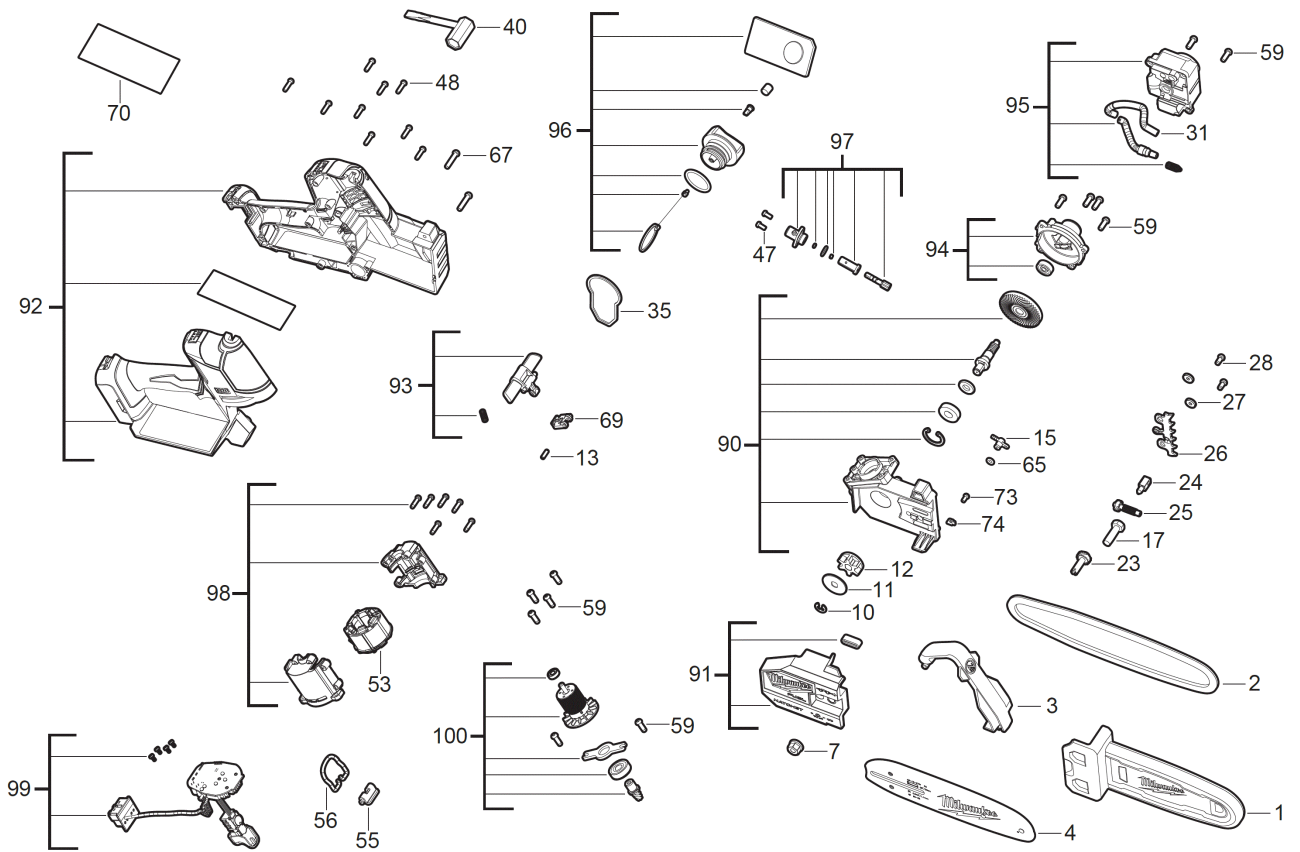

# M18FHS20-552 PRUNING SAW 20 CM IN2

4933480118 - M18FHS20-552X - 4000491650

Position	Quantity	Description	Part number	EAN
0001	1	SAFTY GUARD	4931494713	4058546472856
0002	1	SAW CHAIN HAT. 3/8LP X 203 X 1.1 - 1PC	4932480176	4058546404611
0003	1	GUARD CAP	4931494714	4058546472863
0004	1	Guide Bar 8in/20cm	4932480169	4058546404543
0007	1	NUT	4931465951	4058546240516
0010	1	SLEEVE	4931436401	4002395250295
0011	1	WASHER	4931465946	4058546240462
0012	1	SPROCKET	4931473739	4058546356156
0013	1	LOCK PIN	4931494715	4058546472870
0015	1	CONNECTOR	4931494716	4058546472887
0017	1	SCREW	4931466697	4058546279141
0021	1	BEVEL GEAR	5131000000	
0023	1	SCREW	4931465949	4058546240493
0024	1	TENSION SPRING	4931494718	4058546472900
0025	1	SCREW	4931494719	4058546472917
0026	1	SPIKE	4931494720	4058546472924
0027	2	WASHER	4931454311	4002395285419
0028	2	SCREW	5131000000	
0031	1	HOSE	4931473734	4058546356101
0035	1	GASKET	4931473731	4058546356071
0040	1	WRENCH	4931465931	4058546240318
0047	2	SCREW	4931435474	4002395891634
0053	1	STATOR	4931494721	4058546472931
0055	1	BRACKET	4931494722	4058546472948
0056	1	RING	4931494723	4058546472955
0059	12	SCREW	4931435150	4002395859948
0065	1	O-RING	4931494724	4058546472962
0067	2	SCREW	4931473740	4058546356163
0069	1	LOCK	4931494725	4058546472979
0070	1	RATING PLATE	4931494726	4058546472986
0073	1	SCREW	5131000000	
0074	1	PLATE	4931494727	4058546472993
0090	1	GEAR CASE	4931494728	4058546473006
0091	1	GUARD COVER	4931494729	4058546473013
0092	1	HOUSING SET ASSY	4931494730	4058546473020
0093	1	TRIGGER	4931494731	4058546473037
0094	1	COVER ASSY	4931494732	4058546473044
0095	1	TANK	4931494733	4058546473051
0096	1	CAP	4931494734	4058546473068
0097	1	DOOR	4931472546	4058546328481
0098	1	MOTOR COVER	4931494735	4058546473075
0099	1	ELECTRONIC	4931494736	4058546473082
0100	1	ROTOR	4931494737	4058546473099