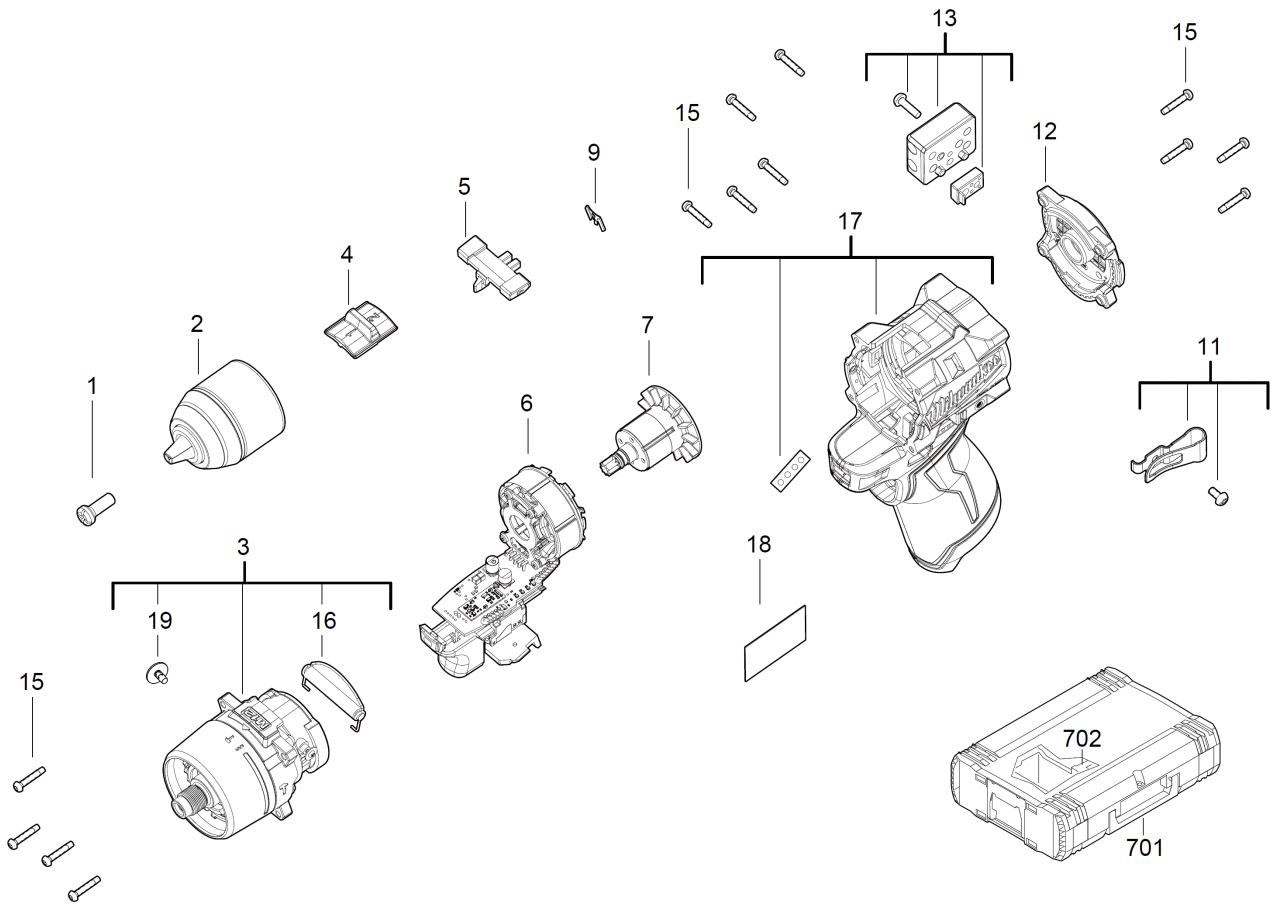

M12FPP2A2-402X FUEL POWER PACK IN2

4933480587 - M12FPP2A2-402X - 4000481337

Position	Quantity	Description	Part number	EAN
0001	1	SCREW	4931465497	4058546235970
0002	1	CHUCK	4931494218	4058546467906
0003	1	GEAR BOX ASSY	4931494228	4058546468002
0004	1	SLIDER	4931494220	4058546467920
0005	1	SLIDER	4931494221	4058546467937
0006	1	ELECTRIC FIELD	4931494222	4058546467944
0007	1	MOTOR	4931494223	4058546467951
0009	1	CONNECTOR	4931436292	4002395252909
0011	1	BELT CLIP	4931494056	4058546429379
0012	1	CAP	4931494224	4058546467968
0013	1	BITHOLDER	4931494057	4058546429386
0015	13	SCREW	4931465499	4058546235994
0016	1	RACKING LEVER	4931465508	4058546236083
0017	1	HOUSING	4931494225	4058546467975
0018	1	RATING PLATE	4931494229	4058546468019
0019	2	SCREW	661262001	4002395839858
0701	1	HD Box 1 - 1pc	4932453385	4002395146376
0702	1	INSERT	4931494227	4058546467999