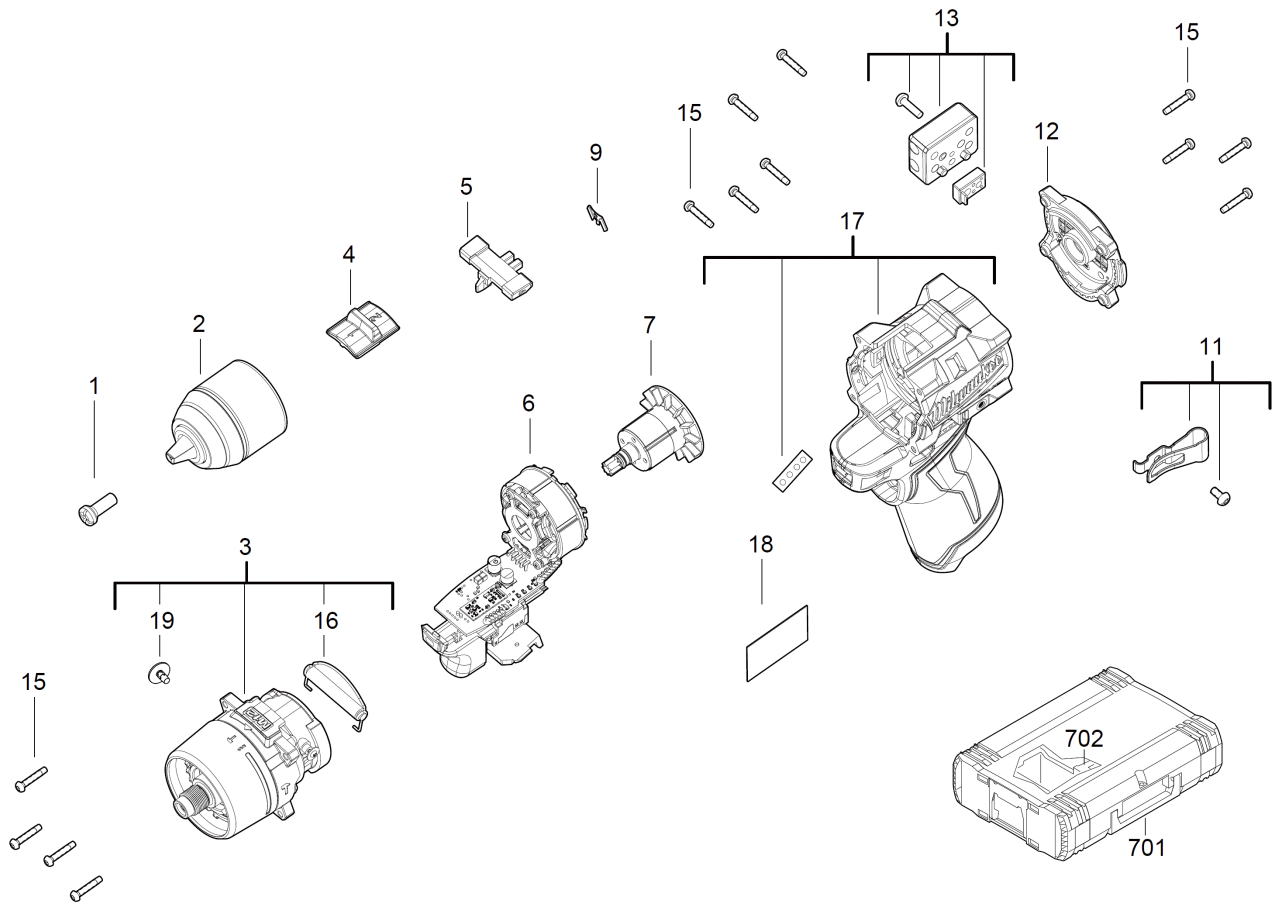

# **M12FPP2A2-602X FUEL POWER PACK IN2**

**4933480588 - M12FPP2A2-602X - 4000481337**

Position	Quantity	Description	Part number	EAN
0001	1	SCREW	4931465497	4058546235970
0002	1	CHUCK	4931494218	4058546467906
0003	1	GEAR BOX ASSY	4931494228	4058546468002
0004	1	SLIDER	4931494220	4058546467920
0005	1	SLIDER	4931494221	4058546467937
0006	1	ELECTRIC FIELD	4931494222	4058546467944
0007	1	MOTOR	4931494223	4058546467951
0009	1	CONNECTOR	4931436292	4002395252909
0011	1	BELT CLIP	4931494056	4058546429379
0012	1	CAP	4931494224	4058546467968
0013	1	BITHOLDER	4931494057	4058546429386
0015	13	SCREW	4931465499	4058546235994
0016	1	RACKING LEVER	4931465508	4058546236083
0017	1	HOUSING	4931494225	4058546467975
0018	1	RATING PLATE	4931494229	4058546468019
0019	2	SCREW	661262001	4002395839858
0701	1	HD Box 1 - 1pc	4932453385	4002395146376
0702	1	INSERT	4931494227	4058546467999