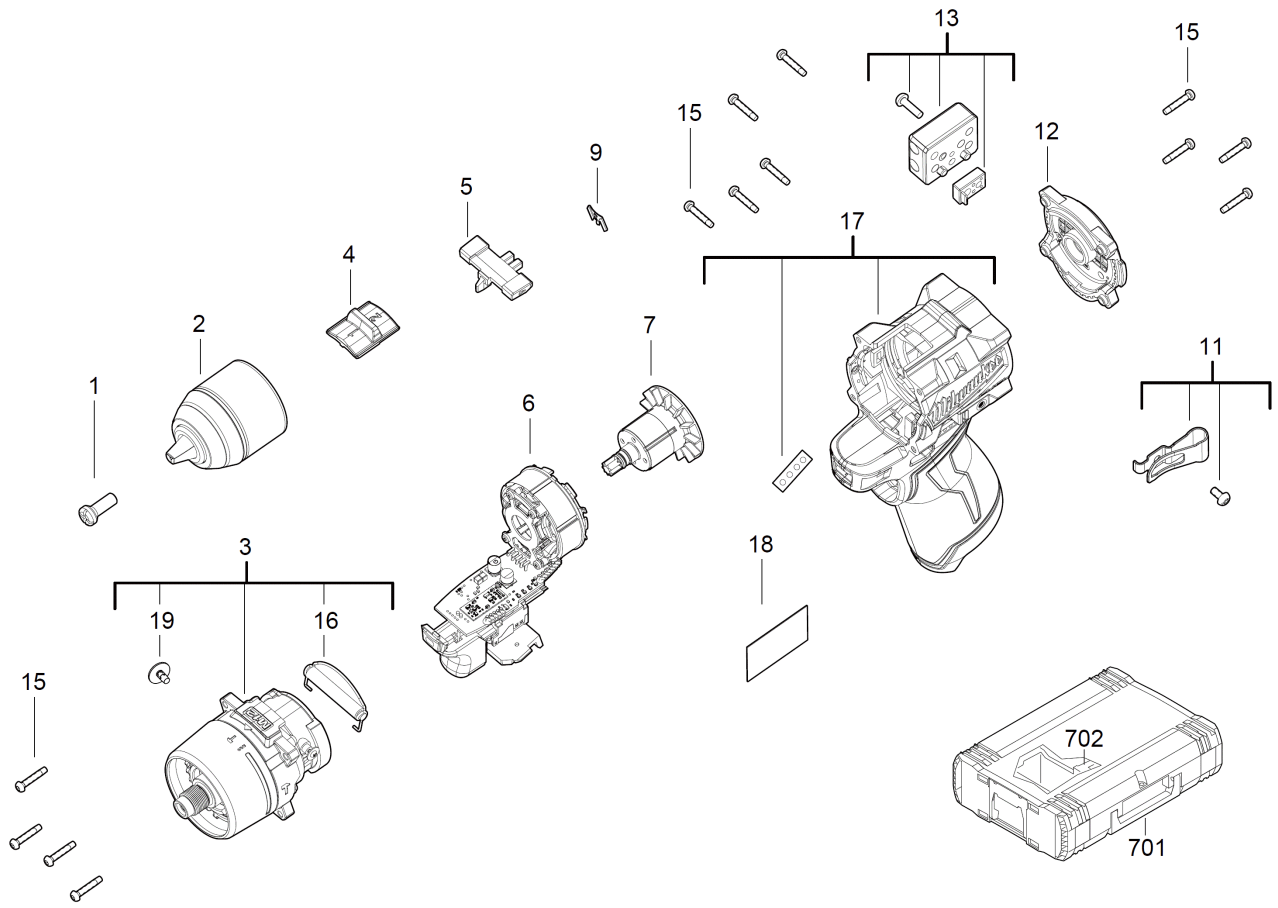

# **M12FPP2F2-402X FUEL POWER PACK IN2**

**4933480590 - M12FPP2F2-402X - 4000481337**

Position	Quantity	Description	Part number	EAN
0001	1	SCREW	4931465497	4058546235970
0002	1	CHUCK	4931494218	4058546467906
0003	1	GEAR BOX ASSY	4931494228	4058546468002
0004	1	SLIDER	4931494220	4058546467920
0005	1	SLIDER	4931494221	4058546467937
0006	1	ELECTRIC FIELD	4931494222	4058546467944
0007	1	MOTOR	4931494223	4058546467951
0009	1	CONNECTOR	4931436292	4002395252909
0011	1	BELT CLIP	4931494056	4058546429379
0012	1	CAP	4931494224	4058546467968
0013	1	BITHOLDER	4931494057	4058546429386
0015	13	SCREW	4931465499	4058546235994
0016	1	RACKING LEVER	4931465508	4058546236083
0017	1	HOUSING	4931494225	4058546467975
0018	1	RATING PLATE	4931494229	4058546468019
0019	2	SCREW	661262001	4002395839858
0701	1	HD Box 1 - 1pc	4932453385	4002395146376
0702	1	INSERT	4931494227	4058546467999