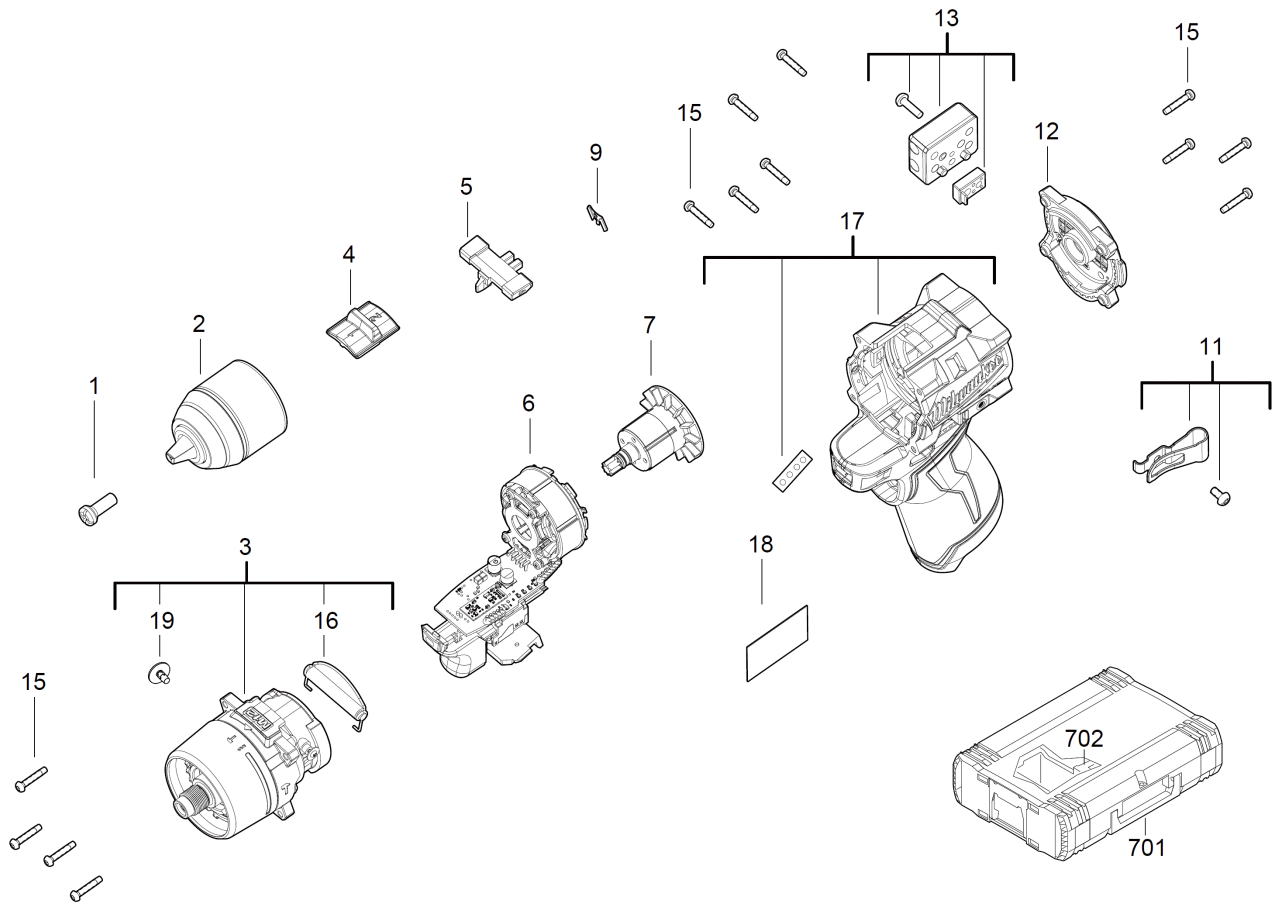

M12FPP2D2-422X FUEL POWER PACK IN2

4933480593 - M12FPP2D2-422X - 4000481337

Position	Quantity	Description	Part number	EAN
0001	1	SCREW	4931465497	4058546235970
0002	1	CHUCK	4931494218	4058546467906
0003	1	GEAR BOX ASSY	4931494228	4058546468002
0004	1	SLIDER	4931494220	4058546467920
0005	1	SLIDER	4931494221	4058546467937
0006	1	ELECTRIC FIELD	4931494222	4058546467944
0007	1	MOTOR	4931494223	4058546467951
0009	1	CONNECTOR	4931436292	4002395252909
0011	1	BELT CLIP	4931494056	4058546429379
0012	1	CAP	4931494224	4058546467968
0013	1	BITHOLDER	4931494057	4058546429386
0015	13	SCREW	4931465499	4058546235994
0016	1	RACKING LEVER	4931465508	4058546236083
0017	1	HOUSING	4931494225	4058546467975
0018	1	RATING PLATE	4931494229	4058546468019
0019	2	SCREW	661262001	4002395839858
0701	1	HD Box 1 - 1pc	4932453385	4002395146376
0702	1	INSERT	4931494227	4058546467999