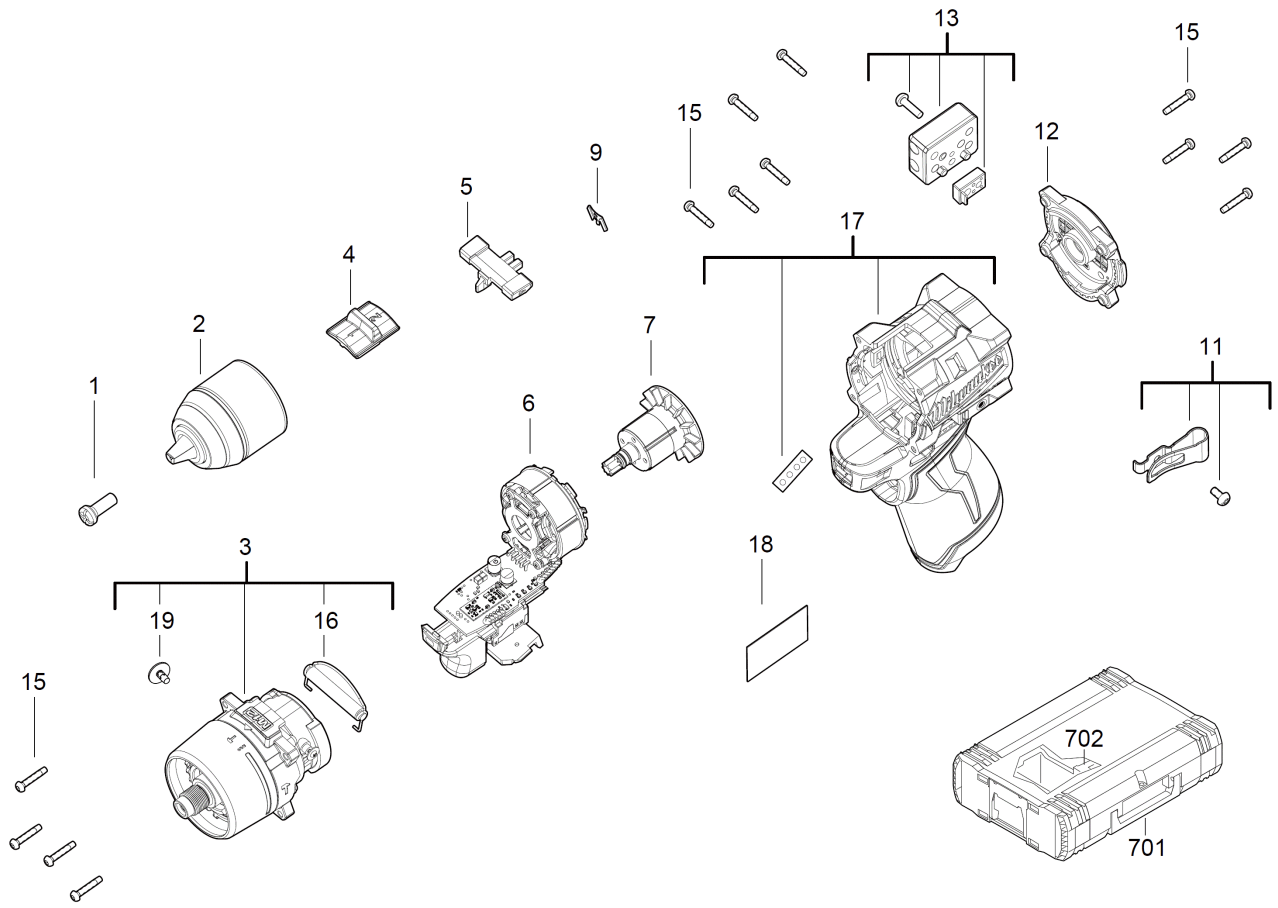

M12FPP2E2-402X FUEL POWER PACK IN2

4933480594 - M12FPP2E2-402X - 4000481337

Position	Quantity	Description	Part number	EAN
0001	1	SCREW	4931465497	4058546235970
0002	1	CHUCK	4931494218	4058546467906
0003	1	GEAR BOX ASSY	4931494228	4058546468002
0004	1	SLIDER	4931494220	4058546467920
0005	1	SLIDER	4931494221	4058546467937
0006	1	ELECTRIC FIELD	4931494222	4058546467944
0007	1	MOTOR	4931494223	4058546467951
0009	1	CONNECTOR	4931436292	4002395252909
0011	1	BELT CLIP	4931494056	4058546429379
0012	1	CAP	4931494224	4058546467968
0013	1	BITHOLDER	4931494057	4058546429386
0015	13	SCREW	4931465499	4058546235994
0016	1	RACKING LEVER	4931465508	4058546236083
0017	1	HOUSING	4931494225	4058546467975
0018	1	RATING PLATE	4931494229	4058546468019
0019	2	SCREW	661262001	4002395839858
0701	1	HD Box 1 - 1pc	4932453385	4002395146376
0702	1	INSERT	4931494227	4058546467999