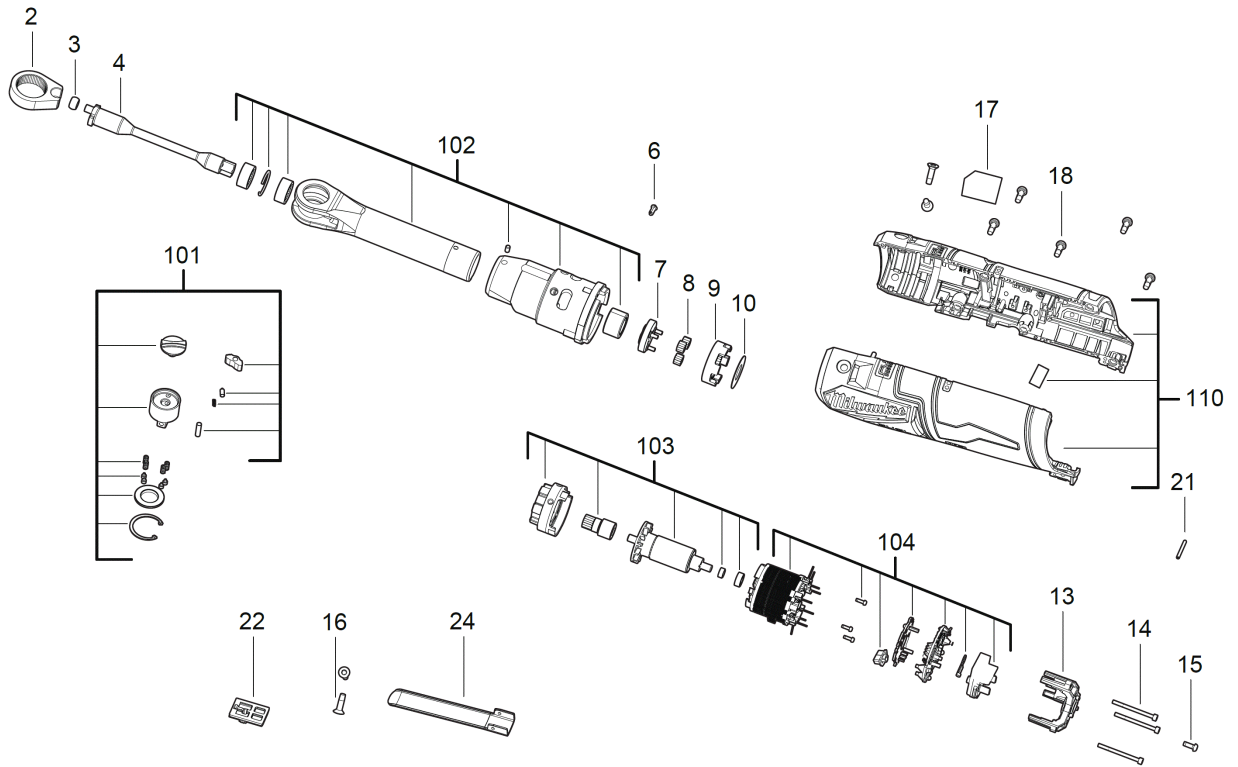

M12FHIR14LR-0 1/4 HIGH SPEED RATCHET XXX

4933480790 - M12FHIR14LR-0 - 4000481540

Position	Quantity	Description	Part number	EAN
0002	1	YOKE	4931479204	4058546367725
0003	1	BUSHING	4931479205	4058546367732
0004	1	CRANKSHAFT	4931494681	4058546472535
0006	1	PIN	4931435265	4002395898121
0007	1	GEAR CARRIER	4931494682	4058546472542
0008	3	PLANET GEAR	4931494683	4058546472559
0009	1	GEAR COVER	4931494684	4058546472566
0010	1	WASHER	4931494685	4058546472573
0013	1	MOTOR PLATE	4931479207	4058546367756
0014	3	SCREW	4931465283	4058546233839
0015	1	SCREW	4931465279	4058546233792
0016	4	SCREW	4931479208	4058546367763
0017	1	RATING PLATE	4931494686	4058546472580
0018	5	SCREW	4931435015	4002395856633
0021	1	PIN	4931435254	4002395897414
0022	1	LOCK BOTTON	4931479210	4058546367787
0024	1	TRIGGER	4931435253	4002395897407
0101	1	ANVIL	4931495367	
0102	1	HOUSING SET ASSY	4931494687	4058546472597
0103	1	ROTOR	4931479213	4058546367817
0104	1	STATOR	4931494688	4058546472603
0110	1	HOUSING SET ASSY	4931494689	4058546472610