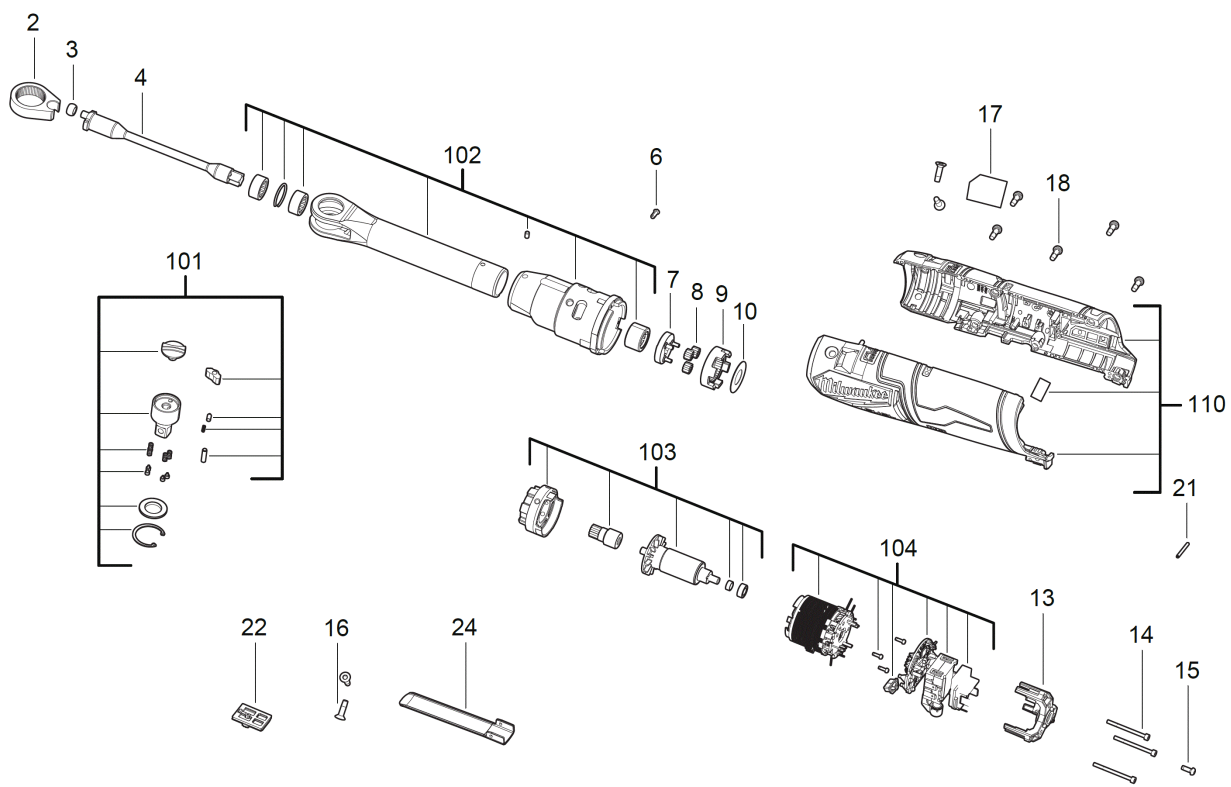

# **M12FHIR38LR-0 3/8 HIGH SPEED RATCHET XXX**

**4933480791 - M12FHIR38LR-0 - 4000481547**

Position	Quantity	Description	Part number	EAN
0002	1	YOKE	4931479204	4058546367725
0003	1	BUSHING	4931479205	4058546367732
0004	1	CRANKSHAFT	4931494690	4058546472627
0006	1	PIN	4931435265	4002395898121
0007	1	GEAR CARRIER	4931494682	4058546472542
0008	3	PLANET GEAR	4931494683	4058546472559
0009	1	GEAR COVER	4931494684	4058546472566
0010	1	WASHER	4931494685	4058546472573
0013	1	MOTOR PLATE	4931479207	4058546367756
0014	3	SCREW	4931465283	4058546233839
0015	1	SCREW	4931465279	4058546233792
0016	4	SCREW	4931479208	4058546367763
0017	1	RATING PLATE	4931494691	4058546472634
0018	5	SCREW	4931435015	4002395856633
0021	1	PIN	4931435254	4002395897414
0022	1	LOCK BOTTON	4931479210	4058546367787
0024	1	TRIGGER	4931435253	4002395897407
0101	1	ANVIL	4931495368	
0102	1	HOUSING SET ASSY	4931494692	4058546472641
0103	1	ROTOR	4931479213	4058546367817
0104	1	STATOR	4931494688	4058546472603
0110	1	HOUSING SET ASSY	4931494689	4058546472610