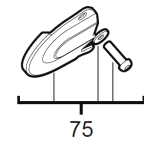

M12FBFL13-0 BANDFILE 13MM BARE XXX

4933480960 - M12FBF13-0 - 4000491932

Position	Quantity	Description	Part number	EAN
0002	10	SCREW	660570005	4002395827329
0016	1	FELT WASHER	4931466154	4058546273712
0021	1	CLIP	4931494861	4058546474331
0048	1	BRACKET	4931494862	4058546474348
0049	1	SCREW	4931494863	4058546474355
0068	1	RATING PLATE	4931494877	4058546474492
0074	1	RELEASE LEVER	4931494867	4058546474393
0075	1	COVER ASSY	4931494868	4058546474409
0076	1	SHOE	4931494878	4058546474508
0077	1	HOLDING BRACKET	4931494879	4058546474515
0085	1	BOLT SET	4931494880	4058546474522
0100	1	HANDLE HALF	4931494870	4058546474423
0101	1	TRIGGER	4931494871	4058546474430
0102	1	ELECTRONIC	4931494872	4058546474447
0103	1	MOTOR HOUSING	4931494873	4058546474454
0104	1	COVER	4931494874	4058546474461
0105	1	ARMATURE	4931494875	4058546474478
0106	1	DRIVE SHAFT	4931494876	4058546474485