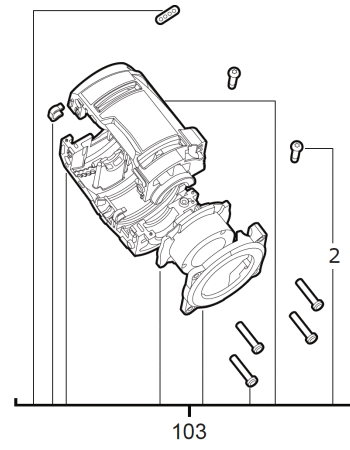

M12FBFL13-0 BANDFILE 13MM BARE XXX

4933480960 - M12FBF13-0 - 4000491932

Position	Quantity	Description	Part number	EAN
0002	10	SCREW	660570005	4002395827329
0016	1	FELT WASHER	4931466154	4058546273712
0021	1	CLIP	4931494861	4058546474331
0048	1	BRACKET	4931494862	4058546474348
0049	1	SCREW	4931494863	4058546474355
0068	1	RATING PLATE	4931494877	4058546474492
0074	1	RELEASE LEVER	4931494867	4058546474393
0075	1	COVER ASSY	4931494868	4058546474409
0076	1	SHOE	4931494878	4058546474508
0077	1	HOLDING BRACKET	4931494879	4058546474515
0085	1	BOLT SET	4931494880	4058546474522
0100	1	HANDLE HALF	4931494870	4058546474423
0101	1	TRIGGER	4931494871	4058546474430
0102	1	ELECTRONIC	4931494872	4058546474447
0103	1	MOTOR HOUSING	4931494873	4058546474454
0104	1	COVER	4931494874	4058546474461
0105	1	ARMATURE	4931494875	4058546474478
0106	1	DRIVE SHAFT	4931494876	4058546474485