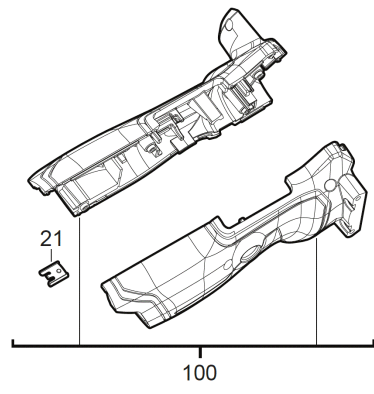

M12FBFL13-0 BANDFILE 13MM BARE XXX

4933480960 - M12FBF13-0 - 4000491932

Position	Quantity	Description	Part number	EAN
0002	10	SCREW	660570005	4002395827329
0016	1	FELT WASHER	4931466154	4058546273712
0021	1	CLIP	4931494861	4058546474331
0048	1	BRACKET	4931494862	4058546474348
0049	1	SCREW	4931494863	4058546474355
0068	1	RATING PLATE	4931494877	4058546474492
0074	1	RELEASE LEVER	4931494867	4058546474393
0075	1	COVER ASSY	4931494868	4058546474409
0076	1	SHOE	4931494878	4058546474508
0077	1	HOLDING BRACKET	4931494879	4058546474515
0085	1	BOLT SET	4931494880	4058546474522
0100	1	HANDLE HALF	4931494870	4058546474423
0101	1	TRIGGER	4931494871	4058546474430
0102	1	ELECTRONIC	4931494872	4058546474447
0103	1	MOTOR HOUSING	4931494873	4058546474454
0104	1	COVER	4931494874	4058546474461
0105	1	ARMATURE	4931494875	4058546474478
0106	1	DRIVE SHAFT	4931494876	4058546474485