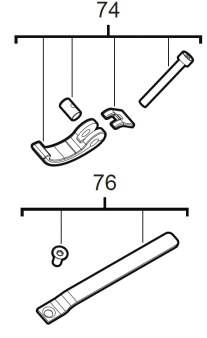

M12FBFL13-0 BANDFILE 13MM BARE XXX

4933480960 - M12FBF13-0 - 4000491932

Position	Quantity	Description	Part number	EAN
0002	10	SCREW	660570005	4002395827329
0016	1	FELT WASHER	4931466154	4058546273712
0021	1	CLIP	4931494861	4058546474331
0048	1	BRACKET	4931494862	4058546474348
0049	1	SCREW	4931494863	4058546474355
0068	1	RATING PLATE	4931494877	4058546474492
0074	1	RELEASE LEVER	4931494867	4058546474393
0075	1	COVER ASSY	4931494868	4058546474409
0076	1	SHOE	4931494878	4058546474508
0077	1	HOLDING BRACKET	4931494879	4058546474515
0085	1	BOLT SET	4931494880	4058546474522
0100	1	HANDLE HALF	4931494870	4058546474423
0101	1	TRIGGER	4931494871	4058546474430
0102	1	ELECTRONIC	4931494872	4058546474447
0103	1	MOTOR HOUSING	4931494873	4058546474454
0104	1	COVER	4931494874	4058546474461
0105	1	ARMATURE	4931494875	4058546474478
0106	1	DRIVE SHAFT	4931494876	4058546474485