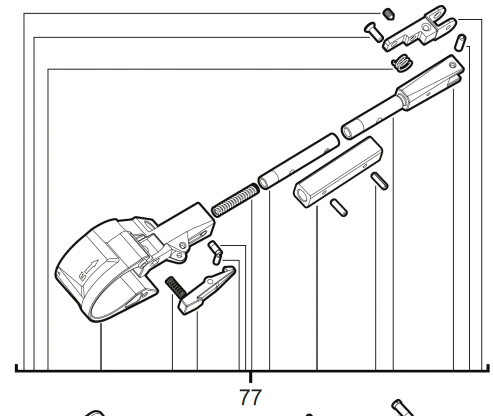

M12FBFL13-0 BANDFILE 13MM BARE XXX

4933480960 - M12FBF13-0 - 4000491932

Position	Quantity	Description	Part number	EAN
0002	10	SCREW	660570005	4002395827329
0016	1	FELT WASHER	4931466154	4058546273712
0021	1	CLIP	4931494861	4058546474331
0048	1	BRACKET	4931494862	4058546474348
0049	1	SCREW	4931494863	4058546474355
0068	1	RATING PLATE	4931494877	4058546474492
0074	1	RELEASE LEVER	4931494867	4058546474393
0075	1	COVER ASSY	4931494868	4058546474409
0076	1	SHOE	4931494878	4058546474508
0077	1	HOLDING BRACKET	4931494879	4058546474515
0085	1	BOLT SET	4931494880	4058546474522
0100	1	HANDLE HALF	4931494870	4058546474423
0101	1	TRIGGER	4931494871	4058546474430
0102	1	ELECTRONIC	4931494872	4058546474447
0103	1	MOTOR HOUSING	4931494873	4058546474454
0104	1	COVER	4931494874	4058546474461
0105	1	ARMATURE	4931494875	4058546474478
0106	1	DRIVE SHAFT	4931494876	4058546474485