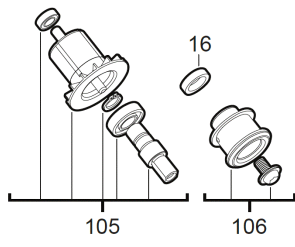

M12FBFL13-0 BANDFILE 13MM BARE XXX

4933480960 - M12FBF13-0 - 4000491932

Position	Quantity	Description	Part number	EAN
0002	10	SCREW	660570005	4002395827329
0016	1	FELT WASHER	4931466154	4058546273712
0021	1	CLIP	4931494861	4058546474331
0048	1	BRACKET	4931494862	4058546474348
0049	1	SCREW	4931494863	4058546474355
0068	1	RATING PLATE	4931494877	4058546474492
0074	1	RELEASE LEVER	4931494867	4058546474393
0075	1	COVER ASSY	4931494868	4058546474409
0076	1	SHOE	4931494878	4058546474508
0077	1	HOLDING BRACKET	4931494879	4058546474515
0085	1	BOLT SET	4931494880	4058546474522
0100	1	HANDLE HALF	4931494870	4058546474423
0101	1	TRIGGER	4931494871	4058546474430
0102	1	ELECTRONIC	4931494872	4058546474447
0103	1	MOTOR HOUSING	4931494873	4058546474454
0104	1	COVER	4931494874	4058546474461
0105	1	ARMATURE	4931494875	4058546474478
0106	1	DRIVE SHAFT	4931494876	4058546474485