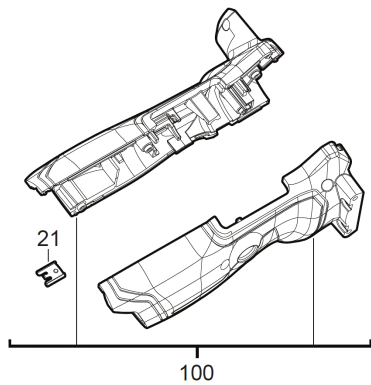

M12FBFL13-402B BANDFILE 13MM 4AH KIT IN2

4933480961 - M12FBF13-402B - 4000491932

Position	Quantity	Description	Part number	EAN
0002	10	SCREW	660570005	4002395827329
0016	1	FELT WASHER	4931466154	4058546273712
0021	1	CLIP	4931494861	4058546474331
0048	1	BRACKET	4931494862	4058546474348
0049	1	SCREW	4931494863	4058546474355
0068	1	RATING PLATE	4931494877	4058546474492
0074	1	RELEASE LEVER	4931494867	4058546474393
0075	1	COVER ASSY	4931494868	4058546474409
0076	1	SHOE	4931494878	4058546474508
0077	1	HOLDING BRACKET	4931494879	4058546474515
0085	1	BOLT SET	4931494880	4058546474522
0100	1	HANDLE HALF	4931494870	4058546474423
0101	1	TRIGGER	4931494871	4058546474430
0102	1	ELECTRONIC	4931494872	4058546474447
0103	1	MOTOR HOUSING	4931494873	4058546474454
0104	1	COVER	4931494874	4058546474461
0105	1	ARMATURE	4931494875	4058546474478
0106	1	DRIVE SHAFT	4931494876	4058546474485