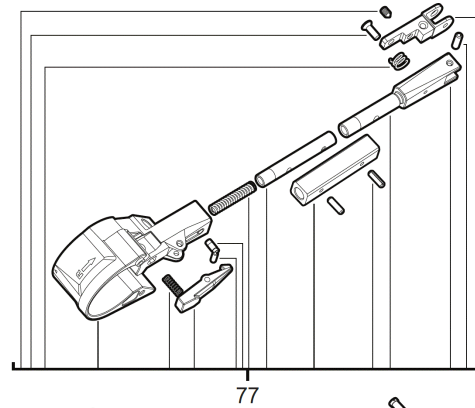

M12FBFL13-402B BANDFILE 13MM 4AH KIT IN2

4933480961 - M12FBF13-402B - 4000491932

Position	Quantity	Description	Part number	EAN
0002	10	SCREW	660570005	4002395827329
0016	1	FELT WASHER	4931466154	4058546273712
0021	1	CLIP	4931494861	4058546474331
0048	1	BRACKET	4931494862	4058546474348
0049	1	SCREW	4931494863	4058546474355
0068	1	RATING PLATE	4931494877	4058546474492
0074	1	RELEASE LEVER	4931494867	4058546474393
0075	1	COVER ASSY	4931494868	4058546474409
0076	1	SHOE	4931494878	4058546474508
0077	1	HOLDING BRACKET	4931494879	4058546474515
0085	1	BOLT SET	4931494880	4058546474522
0100	1	HANDLE HALF	4931494870	4058546474423
0101	1	TRIGGER	4931494871	4058546474430
0102	1	ELECTRONIC	4931494872	4058546474447
0103	1	MOTOR HOUSING	4931494873	4058546474454
0104	1	COVER	4931494874	4058546474461
0105	1	ARMATURE	4931494875	4058546474478
0106	1	DRIVE SHAFT	4931494876	4058546474485