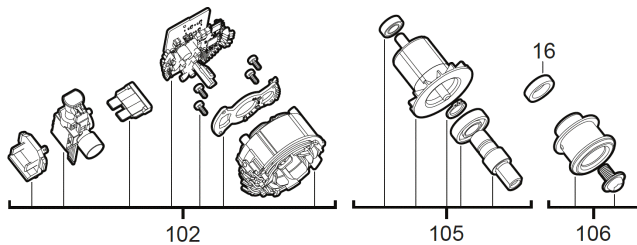

M12FBFL13-402B BANDFILE 13MM 4AH KIT IN2

4933480961 - M12FBF13-402B - 4000491932

Position	Quantity	Description	Part number	EAN
0002	10	SCREW	660570005	4002395827329
0016	1	FELT WASHER	4931466154	4058546273712
0021	1	CLIP	4931494861	4058546474331
0048	1	BRACKET	4931494862	4058546474348
0049	1	SCREW	4931494863	4058546474355
0068	1	RATING PLATE	4931494877	4058546474492
0074	1	RELEASE LEVER	4931494867	4058546474393
0075	1	COVER ASSY	4931494868	4058546474409
0076	1	SHOE	4931494878	4058546474508
0077	1	HOLDING BRACKET	4931494879	4058546474515
0085	1	BOLT SET	4931494880	4058546474522
0100	1	HANDLE HALF	4931494870	4058546474423
0101	1	TRIGGER	4931494871	4058546474430
0102	1	ELECTRONIC	4931494872	4058546474447
0103	1	MOTOR HOUSING	4931494873	4058546474454
0104	1	COVER	4931494874	4058546474461
0105	1	ARMATURE	4931494875	4058546474478
0106	1	DRIVE SHAFT	4931494876	4058546474485