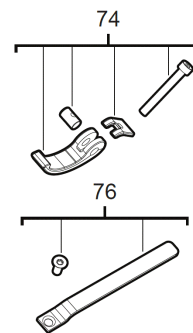

M12FBFL13-402B BANDFILE 13MM 4AH KIT IN2

4933480961 - M12FBF13-402B - 4000491932

Position	Quantity	Description	Part number	EAN
0002	10	SCREW	660570005	4002395827329
0016	1	FELT WASHER	4931466154	4058546273712
0021	1	CLIP	4931494861	4058546474331
0048	1	BRACKET	4931494862	4058546474348
0049	1	SCREW	4931494863	4058546474355
0068	1	RATING PLATE	4931494877	4058546474492
0074	1	RELEASE LEVER	4931494867	4058546474393
0075	1	COVER ASSY	4931494868	4058546474409
0076	1	SHOE	4931494878	4058546474508
0077	1	HOLDING BRACKET	4931494879	4058546474515
0085	1	BOLT SET	4931494880	4058546474522
0100	1	HANDLE HALF	4931494870	4058546474423
0101	1	TRIGGER	4931494871	4058546474430
0102	1	ELECTRONIC	4931494872	4058546474447
0103	1	MOTOR HOUSING	4931494873	4058546474454
0104	1	COVER	4931494874	4058546474461
0105	1	ARMATURE	4931494875	4058546474478
0106	1	DRIVE SHAFT	4931494876	4058546474485