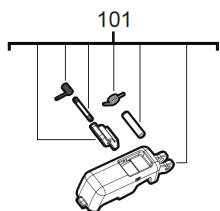

M12FBFL13-402B BANDFILE 13MM 4AH KIT IN2

4933480961 - M12FBF13-402B - 4000491932

Position	Quantity	Description	Part number	EAN
0002	10	SCREW	660570005	4002395827329
0016	1	FELT WASHER	4931466154	4058546273712
0021	1	CLIP	4931494861	4058546474331
0048	1	BRACKET	4931494862	4058546474348
0049	1	SCREW	4931494863	4058546474355
0068	1	RATING PLATE	4931494877	4058546474492
0074	1	RELEASE LEVER	4931494867	4058546474393
0075	1	COVER ASSY	4931494868	4058546474409
0076	1	SHOE	4931494878	4058546474508
0077	1	HOLDING BRACKET	4931494879	4058546474515
0085	1	BOLT SET	4931494880	4058546474522
0100	1	HANDLE HALF	4931494870	4058546474423
0101	1	TRIGGER	4931494871	4058546474430
0102	1	ELECTRONIC	4931494872	4058546474447
0103	1	MOTOR HOUSING	4931494873	4058546474454
0104	1	COVER	4931494874	4058546474461
0105	1	ARMATURE	4931494875	4058546474478
0106	1	DRIVE SHAFT	4931494876	4058546474485