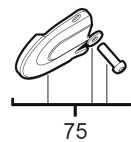

M12FBFL13-402B BANDFILE 13MM 4AH KIT IN2

4933480961 - M12FBF13-402B - 4000491932

Position	Quantity	Description	Part number	EAN
0002	10	SCREW	660570005	4002395827329
0016	1	FELT WASHER	4931466154	4058546273712
0021	1	CLIP	4931494861	4058546474331
0048	1	BRACKET	4931494862	4058546474348
0049	1	SCREW	4931494863	4058546474355
0068	1	RATING PLATE	4931494877	4058546474492
0074	1	RELEASE LEVER	4931494867	4058546474393
0075	1	COVER ASSY	4931494868	4058546474409
0076	1	SHOE	4931494878	4058546474508
0077	1	HOLDING BRACKET	4931494879	4058546474515
0085	1	BOLT SET	4931494880	4058546474522
0100	1	HANDLE HALF	4931494870	4058546474423
0101	1	TRIGGER	4931494871	4058546474430
0102	1	ELECTRONIC	4931494872	4058546474447
0103	1	MOTOR HOUSING	4931494873	4058546474454
0104	1	COVER	4931494874	4058546474461
0105	1	ARMATURE	4931494875	4058546474478
0106	1	DRIVE SHAFT	4931494876	4058546474485