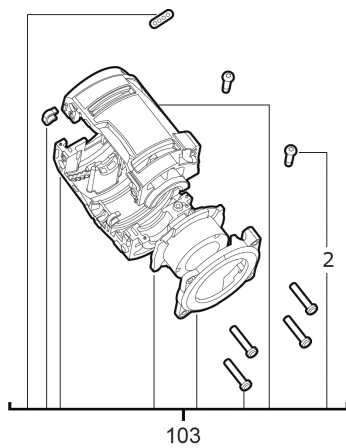

M12FBFL13-402B BANDFILE 13MM 4AH KIT IN2

4933480961 - M12FBF13-402B - 4000491932

Position	Quantity	Description	Part number	EAN
0002	10	SCREW	660570005	4002395827329
0016	1	FELT WASHER	4931466154	4058546273712
0021	1	CLIP	4931494861	4058546474331
0048	1	BRACKET	4931494862	4058546474348
0049	1	SCREW	4931494863	4058546474355
0068	1	RATING PLATE	4931494877	4058546474492
0074	1	RELEASE LEVER	4931494867	4058546474393
0075	1	COVER ASSY	4931494868	4058546474409
0076	1	SHOE	4931494878	4058546474508
0077	1	HOLDING BRACKET	4931494879	4058546474515
0085	1	BOLT SET	4931494880	4058546474522
0100	1	HANDLE HALF	4931494870	4058546474423
0101	1	TRIGGER	4931494871	4058546474430
0102	1	ELECTRONIC	4931494872	4058546474447
0103	1	MOTOR HOUSING	4931494873	4058546474454
0104	1	COVER	4931494874	4058546474461
0105	1	ARMATURE	4931494875	4058546474478
0106	1	DRIVE SHAFT	4931494876	4058546474485