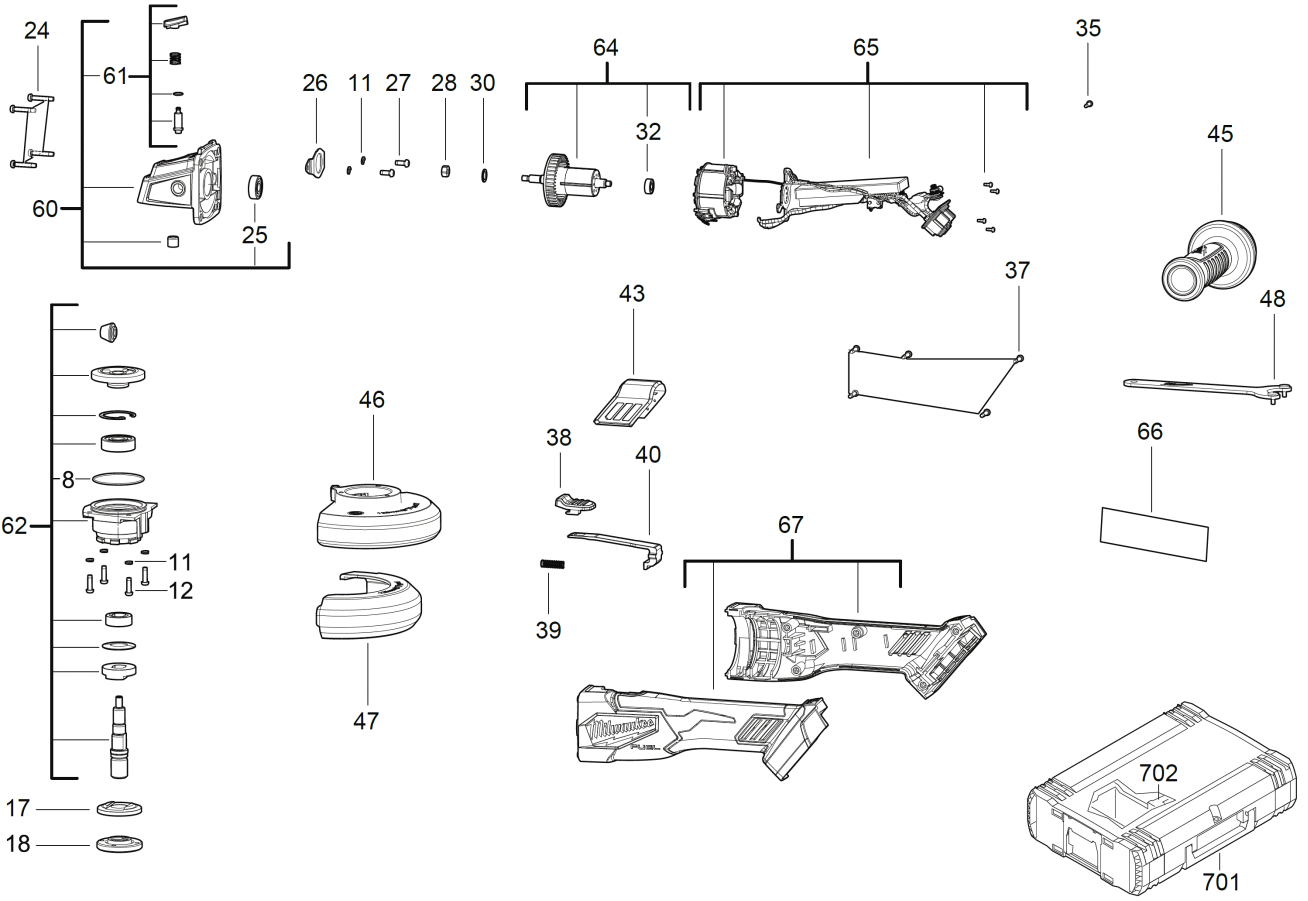

M18FPP2Y2-553X POWER PACK IN2

4933481018 - M18FPP2Y2-553X - 4000483056

Position	Quantity	Description	Part number	EAN
0008	1	O-RING	4931479267	4058546385828
0011	6	PROTECTION WASHER	680866003	4002395823895
0012	4	SCREW	4931435150	4002395859948
0017	1	FLANGE	4931479268	4058546385835
0018	1	FLANGE NUT	4931441309	4002395887699
0024	4	SCREW	660024024	4002395823758
0025	1	BALL BEARING	4931448373	4002395250769
0026	1	RETAINER	4931479269	4058546385842
0027	2	SCREW	660165015	4002395849826
0028	1	NUT	671686001	4002395824526
0030	1	WASHER	4931479270	4058546385859
0032	1	BALL BEARING	4931479271	4058546385866
0035	1	SCREW	4931436686	4002395258260
0037	5	SCREW	660031017	4002395825189
0038	1	SLIDER	4931479272	4058546385873
0039	1	SPRING	4931479273	4058546385880
0040	1	SLIDE	4931479274	4058546385897
0043	1	DUST CAP	4931479275	4058546385903
0045	1	AUXILIARY HANDLE	4931435002	4002395855919
0046	1	GUARD	4931479287	4058546386023
0047	1	CUTTING GUARD	4931479288	4058546386030
0048	1	WRENCH	4931479278	4058546385934
0060	1	GEAR CASE	4931479279	4058546385941
0061	1	SPINDLE LOCK	4931479280	4058546385958
0062	1	SPINDLE KIT	4931479281	4058546385965
0064	1	ROTOR	4931479282	4058546385972
0065	1	ELECTRONIC	4931479283	4058546385989
0066	1	RATING PLATE	4931479289	4058546386047
0067	1	HOUSING	4931479285	4058546386009
0701	1	HD Box 1 - 1pc	4932453385	4002395146376
0702	1	INSERT	4931479286	4058546386016