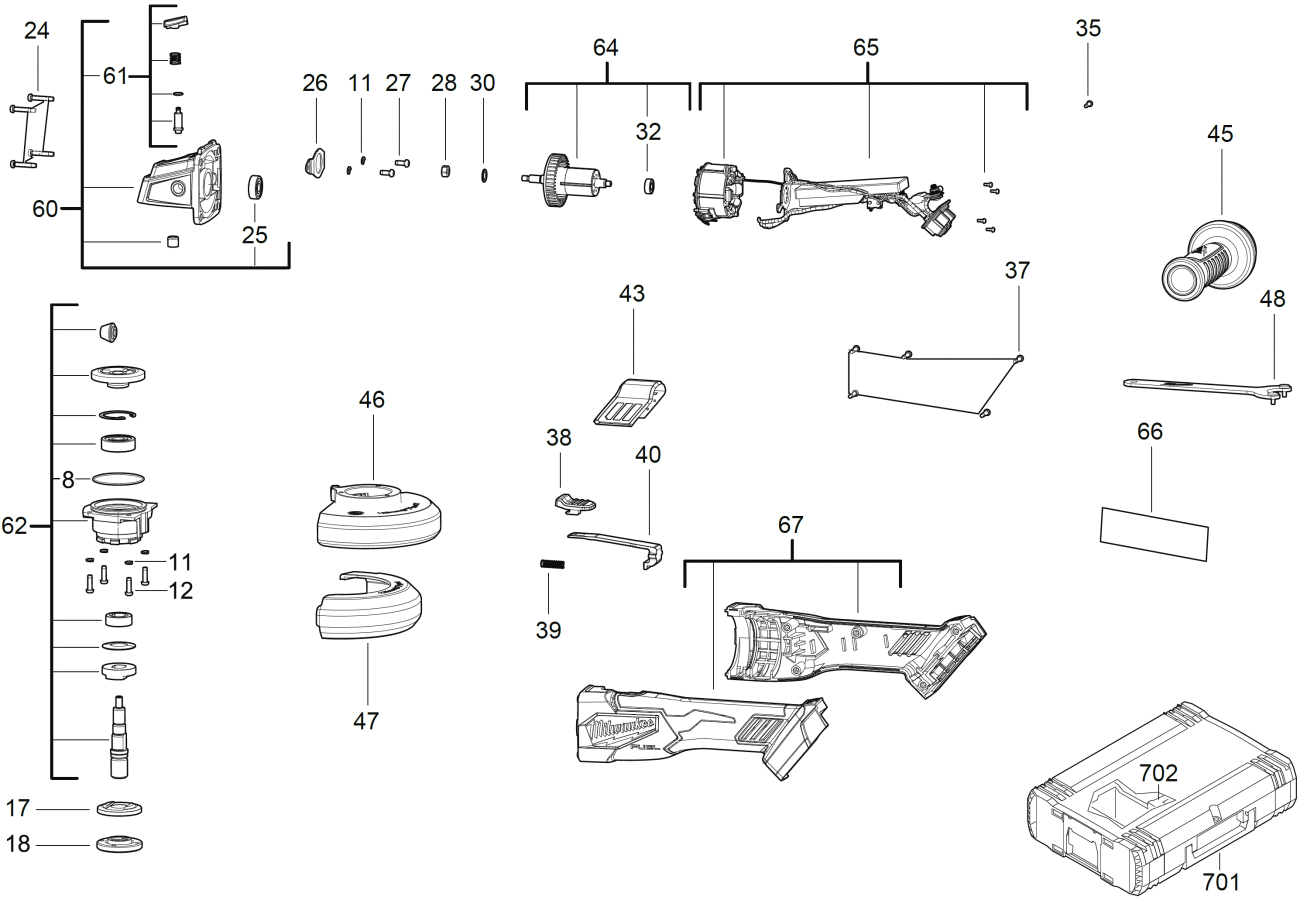

M18FPP3T2-554P POWER PACK IN2

4933481020 - M18FPP3T2-554P - 4000483056

Position	Quantity	Description	Part number	EAN
0008	1	O-RING	4931479267	4058546385828
0011	6	PROTECTION WASHER	680866003	4002395823895
0012	4	SCREW	4931435150	4002395859948
0017	1	FLANGE	4931479268	4058546385835
0018	1	FLANGE NUT	4931441309	4002395887699
0024	4	SCREW	660024024	4002395823758
0025	1	BALL BEARING	4931448373	4002395250769
0026	1	RETAINER	4931479269	4058546385842
0027	2	SCREW	660165015	4002395849826
0028	1	NUT	671686001	4002395824526
0030	1	WASHER	4931479270	4058546385859
0032	1	BALL BEARING	4931479271	4058546385866
0035	1	SCREW	4931436686	4002395258260
0037	5	SCREW	660031017	4002395825189
0038	1	SLIDER	4931479272	4058546385873
0039	1	SPRING	4931479273	4058546385880
0040	1	SLIDE	4931479274	4058546385897
0043	1	DUST CAP	4931479275	4058546385903
0045	1	AUXILIARY HANDLE	4931435002	4002395855919
0046	1	GUARD	4931479287	4058546386023
0047	1	CUTTING GUARD	4931479288	4058546386030
0048	1	WRENCH	4931479278	4058546385934
0060	1	GEAR CASE	4931479279	4058546385941
0061	1	SPINDLE LOCK	4931479280	4058546385958
0062	1	SPINDLE KIT	4931479281	4058546385965
0064	1	ROTOR	4931479282	4058546385972
0065	1	ELECTRONIC	4931479283	4058546385989
0066	1	RATING PLATE	4931479289	4058546386047
0067	1	HOUSING	4931479285	4058546386009
0701	1	HD Box 1 - 1pc	4932453385	4002395146376
0702	1	INSERT	4931479286	4058546386016