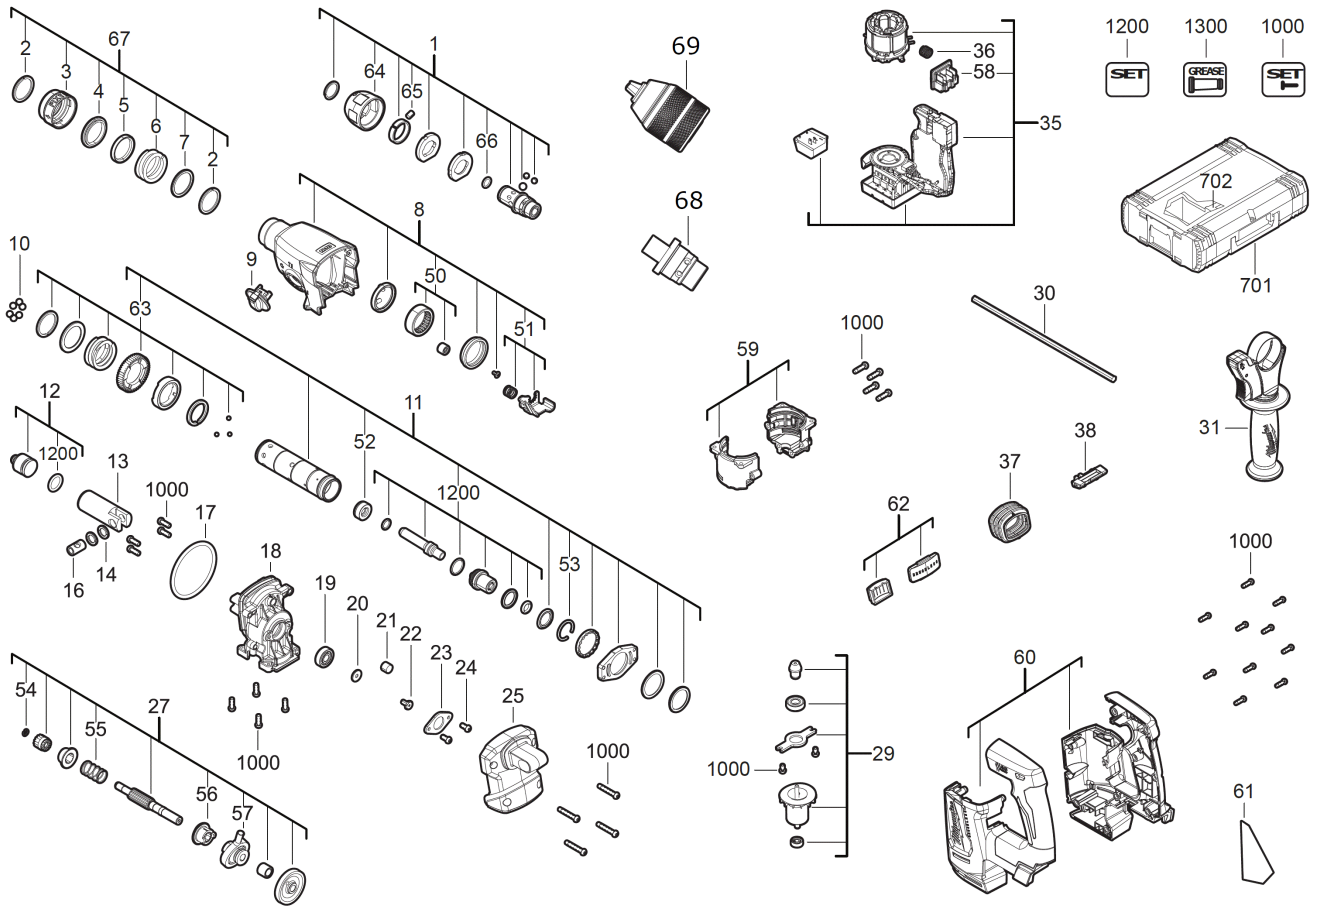

# **M18FPP2AJ2-502X POWER PACK IN2**

**4933481021 - M18FPP2AJ2-502X - 4000483735**

Position	Quantity	Description	Part number	EAN
0001	1	ADAPTER	201876001	4002395850594
0002	2	RETAINING RING	672634004	4002395854219
0003	1	SLEEVE	522186001	4002395850631
0004	2	STOP WASHER	692726001	4002395854172
0005	1	RING	522187001	4002395856879
0006	1	SPRING	692737001	4002395854189
0007	1	WASHER	632420001	4002395854134
0008	1	HOUSING	4931480443	4058546424589
0009	1	SWITCH BUTTON	4931436767	4002395179800
0010	6	BALL	681486001	4002395851928
0011	1	SPINDLE SLEEVE	4931436530	4002395250592
0012	1	SNAP DIE	4931436531	4002395251209
0013	1	PISTON	4931436532	4002395251216
0014	2	WASHER	632400001	4002395856268
0016	1	CYLINDRICAL BOLT	4931436807	4002395180400
0017	1	O-RING	4931436533	4002395251223
0018	1	GEAR BOX ASSY	4931436534	4002395251230
0019	1	BALL BEARING	4931480435	4058546424503
0020	1	WASHER	4931436535	4002395251247
0021	1	FELT	4931436536	4002395251254
0022	1	SCREW	661504001	4002395851379
0023	1	BEARING END PLATE	4931436537	4002395251261
0024	2	SCREW	4931436538	4002395251278
0025	1	HOUSING	4931445827	4002395288021
0027	1	SHAFT	4931436540	4002395251292
0029	1	ARMATURE	4931480437	4058546424527
0030	1	DEPTH GAUGE	4931384434	4002395719402
0031	1	AUXILIARY HANDLE	304389001	4002395850624
0035	1	SWITCH ASSEMBLY	4931480438	4058546424534
0036	1	PRESSURE SPRING	4931408243	4002395814466
0037	1	RUBBER SLEEVE	562680001	4002395849055
0038	1	LEVER	4931436545	4002395251940
0050	1	NEEDLE BEARING	4931436549	4002395251988
0051	1	INTERLOCK PLATE	4931436550	4002395251995
0052	1	STOP WASHER	692724001	4002395851997
0053	1	HOLDING RING	4931436552	4002395255511
0054	1	WASHER	633525001	4002395854141
0055	1	SPRING	4931436553	4002395255528
0056	1	WOBBLE PLATE	4931436554	4002395255535
0057	1	BALL BEARING	681236001	4002395856381
0058	1	CONNECTOR	4931453611	4002395143887
0059	1	MOTOR HOUSING	4931436543	4002395251926
0060	1	HANDLE COMPL.	4931480439	4058546424541
0061	1	RATING PLATE	4931480445	4058546424602
0062	1	COVER	4931436547	4002395251964
0063	1	GEAR KIT	4931436551	4002395255504
0064	1	Sleeve	4931466390	4058546276072
0065	3	RUBBER STOP	562578001	4002395856992
0066	1	O-RING	4931454454	4058546008826
0067	1	SLEEVE	4931436527	4002395250561