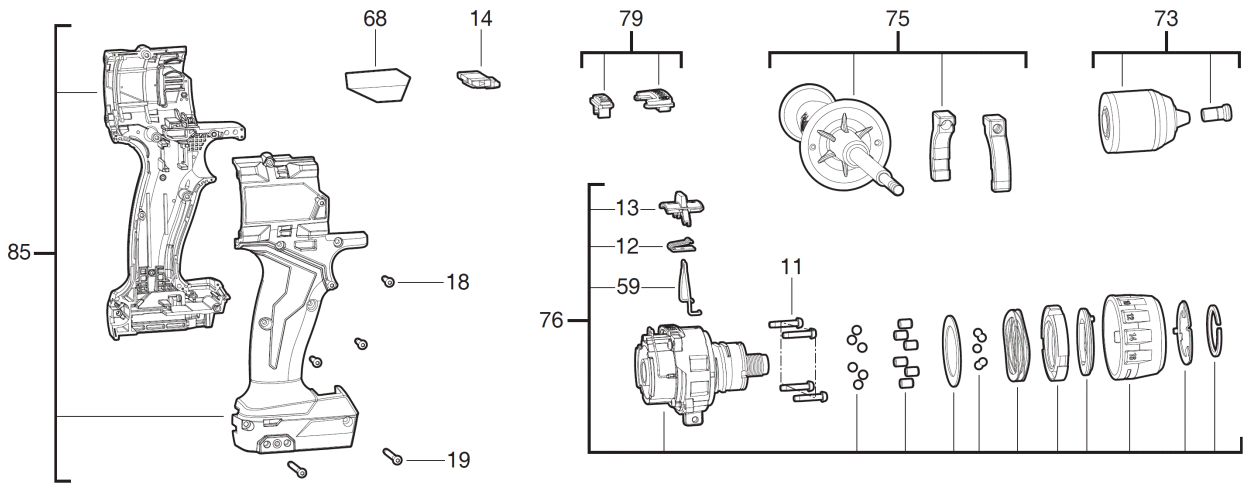

M18ONEPD3-0X PERCUSSION DRILL GEN 4 XXX

4933492798 - M18ONEPD3-0X - 4000481700

Position	Quantity	Description	Part number	EAN
0011	4	SCREW	4931465984	4058546272012
0012	1	SPRING	4931494904	4058546474768
0013	1	SWITCH BUTTON	4931494905	4058546474775
0014	1	SWITCH LEVER	4931494903	4058546474751
0018	9	SCREW	4931465499	4058546235994
0019	2	SCREW	4931454852	4058546020262
0024	1	HOOK	4931436134	4002395879427
0025	1	SCREW	4931465986	4058546272036
0027	1	BALL BEARING	4931479944	4058546397074
0029	1	BALL BEARING	4931465987	4058546272043
0030	1	PROTECTIVE CAP	4931494902	4058546474744
0031	1	ELECTRONIC	4931479063	4058546366315
0059	1	SPRING	4931494906	4058546474782
0068	1	RATING PLATE	4931495403	4058546490713
0073	1	CHUCK	4931494919	4058546485870
0074	1	ARMATURE	4931494909	4058546474812
0075	1	HANDLE SET	4931494911	4058546474836
0076	1	GEAR BOX	4931494918	4058546485863
0078	1	ELECTRONIC	4931495404	4058546490720
0079	1	SWITCH	4931495400	4058546490683
0081	1	COVER ASSY	4931495395	4058546490638
0085	1	HOUSING	4931495401	4058546490690
0086	1	HOLDER	4931494914	4058546474867
0701	1	HD Box 1 - 1pc	4932453385	4002395146376
0702	1	INSERT	4931495402	4058546490706