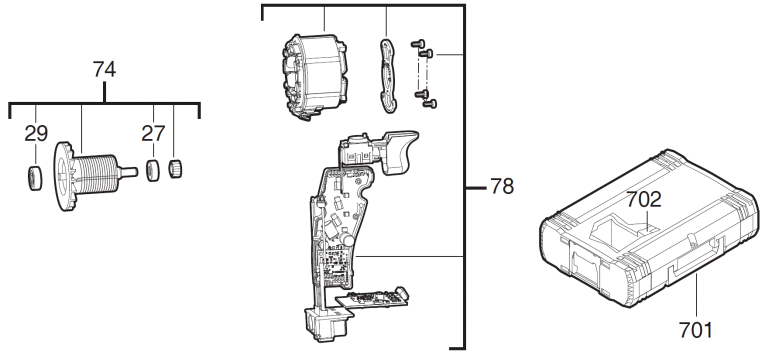

M18ONEPD3-0X PERCUSSION DRILL GEN 4 XXX

4933492798 - M18ONEPD3-0X - 4000481700

Position	Quantity	Description	Part number	EAN
0011	4	SCREW	4931465984	4058546272012
0012	1	SPRING	4931494904	4058546474768
0013	1	SWITCH BUTTON	4931494905	4058546474775
0014	1	SWITCH LEVER	4931494903	4058546474751
0018	9	SCREW	4931465499	4058546235994
0019	2	SCREW	4931454852	4058546020262
0024	1	HOOK	4931436134	4002395879427
0025	1	SCREW	4931465986	4058546272036
0027	1	BALL BEARING	4931479944	4058546397074
0029	1	BALL BEARING	4931465987	4058546272043
0030	1	PROTECTIVE CAP	4931494902	4058546474744
0031	1	ELECTRONIC	4931479063	4058546366315
0059	1	SPRING	4931494906	4058546474782
0068	1	RATING PLATE	4931495403	4058546490713
0073	1	CHUCK	4931494919	4058546485870
0074	1	ARMATURE	4931494909	4058546474812
0075	1	HANDLE SET	4931494911	4058546474836
0076	1	GEAR BOX	4931494918	4058546485863
0078	1	ELECTRONIC	4931495404	4058546490720
0079	1	SWITCH	4931495400	4058546490683
0081	1	COVER ASSY	4931495395	4058546490638
0085	1	HOUSING	4931495401	4058546490690
0086	1	HOLDER	4931494914	4058546474867
0701	1	HD Box 1 - 1pc	4932453385	4002395146376
0702	1	INSERT	4931495402	4058546490706