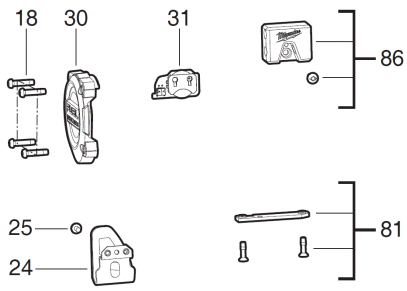

M18ONEPD3-0X PERCUSSION DRILL GEN 4 XXX

4933492798 - M18ONEPD3-0X - 4000481700

Position	Quantity	Description	Part number	EAN
0011	4	SCREW	4931465984	4058546272012
0012	1	SPRING	4931494904	4058546474768
0013	1	SWITCH BUTTON	4931494905	4058546474775
0014	1	SWITCH LEVER	4931494903	4058546474751
0018	9	SCREW	4931465499	4058546235994
0019	2	SCREW	4931454852	4058546020262
0024	1	HOOK	4931436134	4002395879427
0025	1	SCREW	4931465986	4058546272036
0027	1	BALL BEARING	4931479944	4058546397074
0029	1	BALL BEARING	4931465987	4058546272043
0030	1	PROTECTIVE CAP	4931494902	4058546474744
0031	1	ELECTRONIC	4931479063	4058546366315
0059	1	SPRING	4931494906	4058546474782
0068	1	RATING PLATE	4931495403	4058546490713
0073	1	CHUCK	4931494919	4058546485870
0074	1	ARMATURE	4931494909	4058546474812
0075	1	HANDLE SET	4931494911	4058546474836
0076	1	GEAR BOX	4931494918	4058546485863
0078	1	ELECTRONIC	4931495404	4058546490720
0079	1	SWITCH	4931495400	4058546490683
0081	1	COVER ASSY	4931495395	4058546490638
0085	1	HOUSING	4931495401	4058546490690
0086	1	HOLDER	4931494914	4058546474867
0701	1	HD Box 1 - 1pc	4932453385	4002395146376
0702	1	INSERT	4931495402	4058546490706