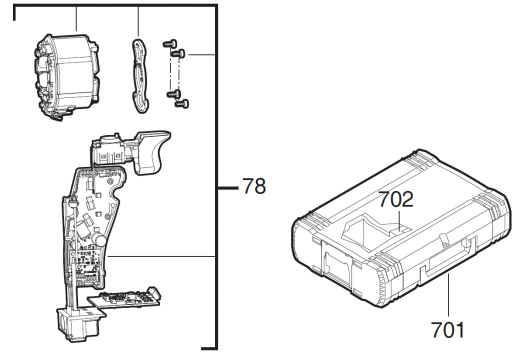

M18ONEDD3-0X DRILL DRIVER GEN 4 XXX

4933492799 - M18ONEDD3-0X - 4000481692

Position	Quantity	Description	Part number	EAN
0011	4	SCREW	4931465984	4058546272012
0012	1	SPRING	4931494904	4058546474768
0013	1	SWITCH BUTTON	4931494905	4058546474775
0014	1	SWITCH LEVER	4931494903	4058546474751
0018	9	SCREW	4931465499	4058546235994
0019	2	SCREW	4931454852	4058546020262
0024	1	HOOK	4931436134	4002395879427
0025	1	SCREW	4931465986	4058546272036
0027	1	BALL BEARING	4931479944	4058546397074
0029	1	BALL BEARING	4931465987	4058546272043
0030	1	PROTECTIVE CAP	4931494902	4058546474744
0031	1	ELECTRONIC	4931479063	4058546366315
0059	1	SPRING	4931494906	4058546474782
0068	1	RATING PLATE	4931495398	4058546490669
0073	1	CHUCK	4931494915	4058546474874
0074	1	ARMATURE	4931494909	4058546474812
0075	1	HANDLE SET	4931494911	4058546474836
0076	1	GEAR BOX	4931494908	4058546474805
0078	1	ELECTRONIC	4931495399	4058546490676
0079	1	SWITCH	4931495400	4058546490683
0081	1	COVER ASSY	4931495395	4058546490638
0085	1	HOUSING	4931495401	4058546490690
0086	1	HOLDER	4931494914	4058546474867
0701	1	HD Box 1 - 1pc	4932453385	4002395146376
0702	1	INSERT	4931495402	4058546490706