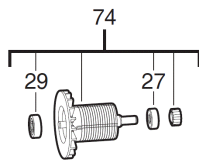

M18ONEDD3-0X DRILL DRIVER GEN 4 XXX

4933492799 - M18ONEDD3-0X - 4000481692

Position	Quantity	Description	Part number	EAN
0011	4	SCREW	4931465984	4058546272012
0012	1	SPRING	4931494904	4058546474768
0013	1	SWITCH BUTTON	4931494905	4058546474775
0014	1	SWITCH LEVER	4931494903	4058546474751
0018	9	SCREW	4931465499	4058546235994
0019	2	SCREW	4931454852	4058546020262
0024	1	HOOK	4931436134	4002395879427
0025	1	SCREW	4931465986	4058546272036
0027	1	BALL BEARING	4931479944	4058546397074
0029	1	BALL BEARING	4931465987	4058546272043
0030	1	PROTECTIVE CAP	4931494902	4058546474744
0031	1	ELECTRONIC	4931479063	4058546366315
0059	1	SPRING	4931494906	4058546474782
0068	1	RATING PLATE	4931495398	4058546490669
0073	1	CHUCK	4931494915	4058546474874
0074	1	ARMATURE	4931494909	4058546474812
0075	1	HANDLE SET	4931494911	4058546474836
0076	1	GEAR BOX	4931494908	4058546474805
0078	1	ELECTRONIC	4931495399	4058546490676
0079	1	SWITCH	4931495400	4058546490683
0081	1	COVER ASSY	4931495395	4058546490638
0085	1	HOUSING	4931495401	4058546490690
0086	1	HOLDER	4931494914	4058546474867
0701	1	HD Box 1 - 1pc	4932453385	4002395146376
0702	1	INSERT	4931495402	4058546490706