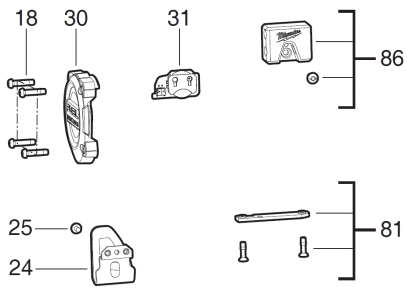

M18ONEDD3-0X DRILL DRIVER GEN 4 XXX

4933492799 - M18ONEDD3-0X - 4000481692

Position	Quantity	Description	Part number	EAN
0011	4	SCREW	4931465984	4058546272012
0012	1	SPRING	4931494904	4058546474768
0013	1	SWITCH BUTTON	4931494905	4058546474775
0014	1	SWITCH LEVER	4931494903	4058546474751
0018	9	SCREW	4931465499	4058546235994
0019	2	SCREW	4931454852	4058546020262
0024	1	HOOK	4931436134	4002395879427
0025	1	SCREW	4931465986	4058546272036
0027	1	BALL BEARING	4931479944	4058546397074
0029	1	BALL BEARING	4931465987	4058546272043
0030	1	PROTECTIVE CAP	4931494902	4058546474744
0031	1	ELECTRONIC	4931479063	4058546366315
0059	1	SPRING	4931494906	4058546474782
0068	1	RATING PLATE	4931495398	4058546490669
0073	1	CHUCK	4931494915	4058546474874
0074	1	ARMATURE	4931494909	4058546474812
0075	1	HANDLE SET	4931494911	4058546474836
0076	1	GEAR BOX	4931494908	4058546474805
0078	1	ELECTRONIC	4931495399	4058546490676
0079	1	SWITCH	4931495400	4058546490683
0081	1	COVER ASSY	4931495395	4058546490638
0085	1	HOUSING	4931495401	4058546490690
0086	1	HOLDER	4931494914	4058546474867
0701	1	HD Box 1 - 1pc	4932453385	4002395146376
0702	1	INSERT	4931495402	4058546490706