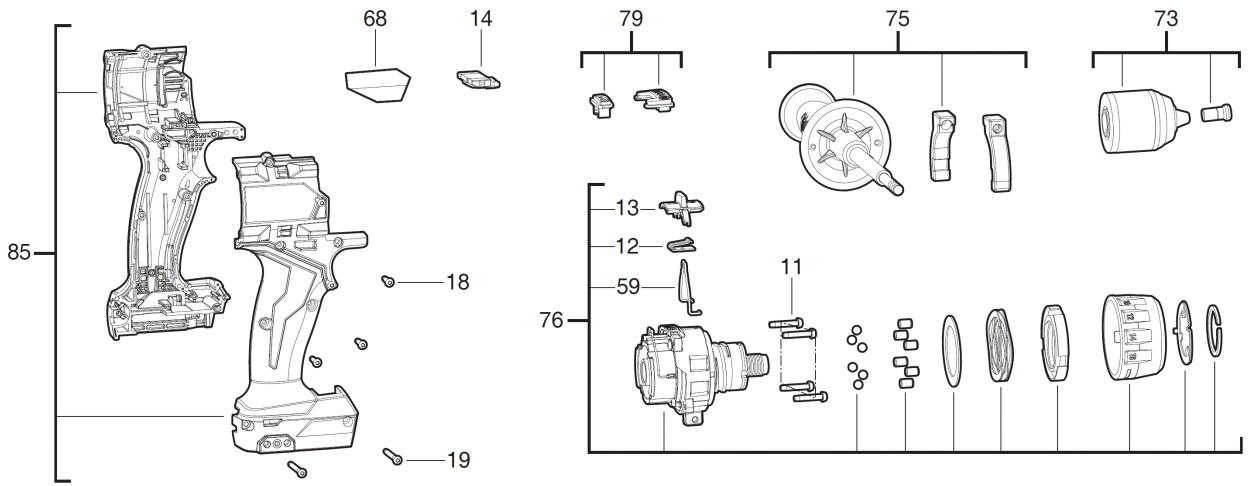

M18ONEDD3-0X DRILL DRIVER GEN 4 XXX

4933492799 - M18ONEDD3-0X - 4000481692

Position	Quantity	Description	Part number	EAN
0011	4	SCREW	4931465984	4058546272012
0012	1	SPRING	4931494904	4058546474768
0013	1	SWITCH BUTTON	4931494905	4058546474775
0014	1	SWITCH LEVER	4931494903	4058546474751
0018	9	SCREW	4931465499	4058546235994
0019	2	SCREW	4931454852	4058546020262
0024	1	HOOK	4931436134	4002395879427
0025	1	SCREW	4931465986	4058546272036
0027	1	BALL BEARING	4931479944	4058546397074
0029	1	BALL BEARING	4931465987	4058546272043
0030	1	PROTECTIVE CAP	4931494902	4058546474744
0031	1	ELECTRONIC	4931479063	4058546366315
0059	1	SPRING	4931494906	4058546474782
0068	1	RATING PLATE	4931495398	4058546490669
0073	1	CHUCK	4931494915	4058546474874
0074	1	ARMATURE	4931494909	4058546474812
0075	1	HANDLE SET	4931494911	4058546474836
0076	1	GEAR BOX	4931494908	4058546474805
0078	1	ELECTRONIC	4931495399	4058546490676
0079	1	SWITCH	4931495400	4058546490683
0081	1	COVER ASSY	4931495395	4058546490638
0085	1	HOUSING	4931495401	4058546490690
0086	1	HOLDER	4931494914	4058546474867
0701	1	HD Box 1 - 1pc	4932453385	4002395146376
0702	1	INSERT	4931495402	4058546490706