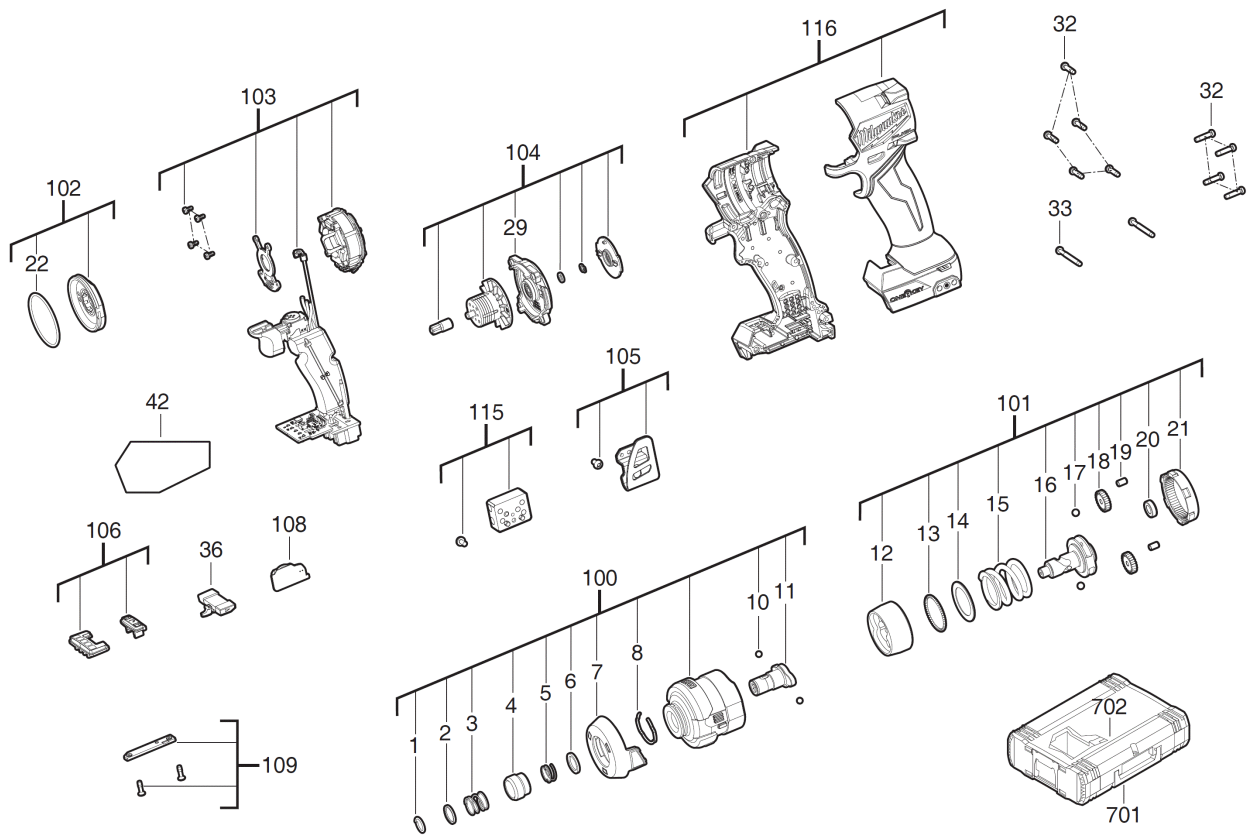

M18ONEID3-0X IMPACT DRIVER GEN 4 XXX

4933492800 - M18ONEID3-0X - 4000481683

Position	Quantity	Description	Part number	EAN
0001	1	RETAINING RING	4931494802	4058546473747
0002	1	WASHER	4931472076	4058546282936
0003	1	SPRING	4931436084	4002395878567
0004	1	SLEEVE	4931453234	4002395153275
0005	1	SPRING	4931480465	4058546424800
0006	1	WASHER	4931465810	4058546239107
0007	1	INDICATOR LIGHT	4931494803	4058546473754
0008	1	RETAINING RING	4931494804	4058546473761
0010	1	ANVIL	4931494805	4058546473778
0011	2	BALL	4931494806	4058546473785
0012	1	HAMMER	4931494807	4058546473792
0013	50	BALL	4931494808	4058546473808
0014	1	WASHER	4931494809	4058546473815
0015	1	SPRING	4931465815	4058546239152
0016	1	CAM SHAFT	4931494810	4058546473822
0017	2	BALL	4931494811	4058546473839
0018	2	PLANET GEAR	4931494812	4058546473846
0019	2	PIN	4931494813	4058546473853
0020	1	BALL BEARING	4931465819	4058546239190
0021	1	INTERN.GEARED WHEEL	4931465820	4058546239206
0022	1	O-RING	4931465821	4058546239213
0029	1	CAP	4931494814	4058546473860
0032	9	SCREW	4931465499	4058546235994
0033	2	SCREW	4931454852	4058546020262
0036	1	SWITCH	4931494815	4058546473877
0042	1	RATING PLATE	4931495392	4058546490607
0100	1	GEAR CASE	4931494817	4058546473891
0101	1	IMPACT BOLT	4931494818	4058546473907
0102	1	GUARD CAP	4931494819	4058546473914
0103	1	ELECTRONIC	4931495393	4058546490614
0104	1	ARMATURE	4931494821	4058546473938
0105	1	BELT CLIP	4931465831	4058546239312
0106	1	SPEED CONTROL	4931495394	4058546490621
0108	1	ELECTRONIC ELEMENT	4931465837	4058546239374
0109	1	COVER ASSY	4931495395	4058546490638
0115	1	BIT HOLDER	4931494824	4058546473969
0116	1	HOUSING	4931495396	4058546490645
0701	1	HD Box 1 - 1pc	4932453385	4002395146376
0702	1	INSERT	4931495397	4058546490652