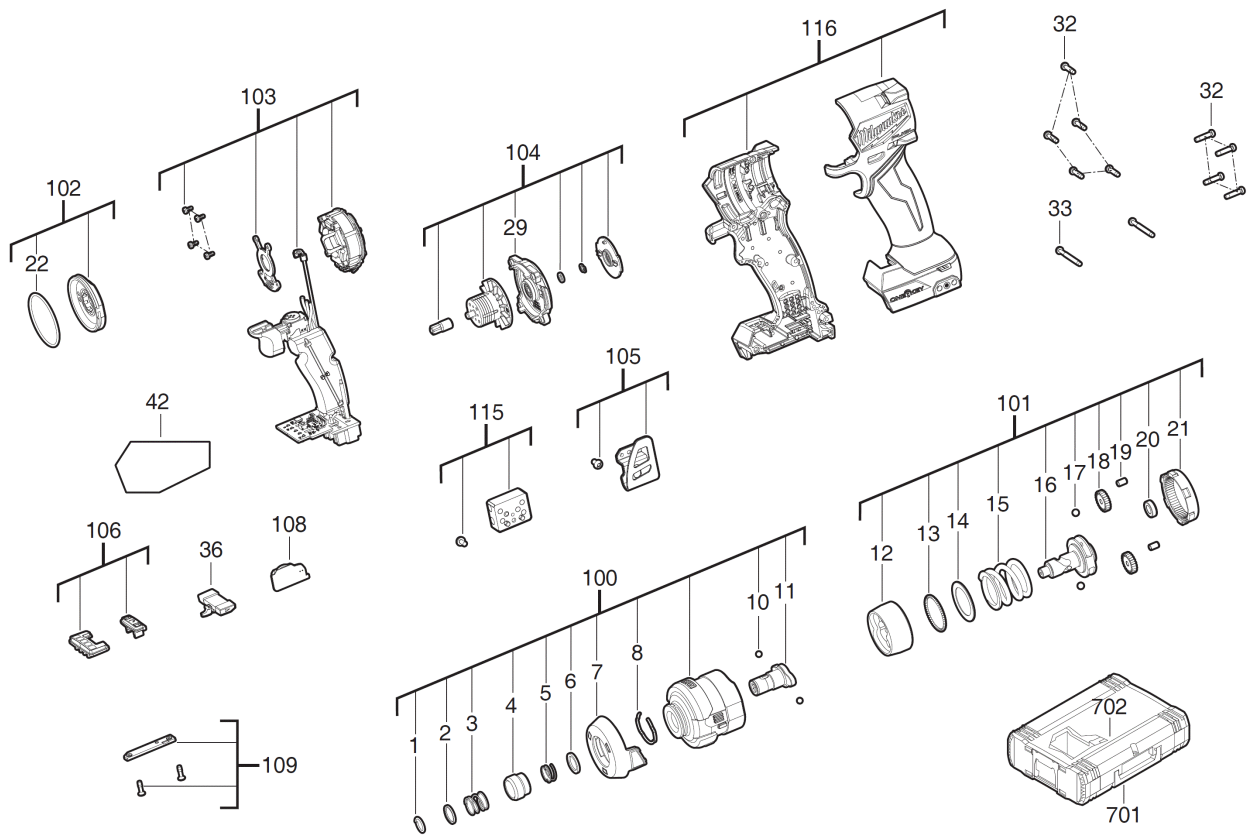

M18ONEID3-502X IMPACT DRIVER GEN 4 IN2

4933492804 - M18ONEID3-502X - 4000481683

Position	Quantity	Description	Part number	EAN
0001	1	RETAINING RING	4931494802	4058546473747
0002	1	WASHER	4931472076	4058546282936
0003	1	SPRING	4931436084	4002395878567
0004	1	SLEEVE	4931453234	4002395153275
0005	1	SPRING	4931480465	4058546424800
0006	1	WASHER	4931465810	4058546239107
0007	1	INDICATOR LIGHT	4931494803	4058546473754
0008	1	RETAINING RING	4931494804	4058546473761
0010	1	ANVIL	4931494805	4058546473778
0011	2	BALL	4931494806	4058546473785
0012	1	HAMMER	4931494807	4058546473792
0013	50	BALL	4931494808	4058546473808
0014	1	WASHER	4931494809	4058546473815
0015	1	SPRING	4931465815	4058546239152
0016	1	CAM SHAFT	4931494810	4058546473822
0017	2	BALL	4931494811	4058546473839
0018	2	PLANET GEAR	4931494812	4058546473846
0019	2	PIN	4931494813	4058546473853
0020	1	BALL BEARING	4931465819	4058546239190
0021	1	INTERN.GEARED WHEEL	4931465820	4058546239206
0022	1	O-RING	4931465821	4058546239213
0029	1	CAP	4931494814	4058546473860
0032	9	SCREW	4931465499	4058546235994
0033	2	SCREW	4931454852	4058546020262
0036	1	SWITCH	4931494815	4058546473877
0042	1	RATING PLATE	4931495392	4058546490607
0100	1	GEAR CASE	4931494817	4058546473891
0101	1	IMPACT BOLT	4931494818	4058546473907
0102	1	GUARD CAP	4931494819	4058546473914
0103	1	ELECTRONIC	4931495393	4058546490614
0104	1	ARMATURE	4931494821	4058546473938
0105	1	BELT CLIP	4931465831	4058546239312
0106	1	SPEED CONTROL	4931495394	4058546490621
0108	1	ELECTRONIC ELEMENT	4931465837	4058546239374
0109	1	COVER ASSY	4931495395	4058546490638
0115	1	BIT HOLDER	4931494824	4058546473969
0116	1	HOUSING	4931495396	4058546490645
0701	1	HD Box 1 - 1pc	4932453385	4002395146376
0702	1	INSERT	4931495397	4058546490652