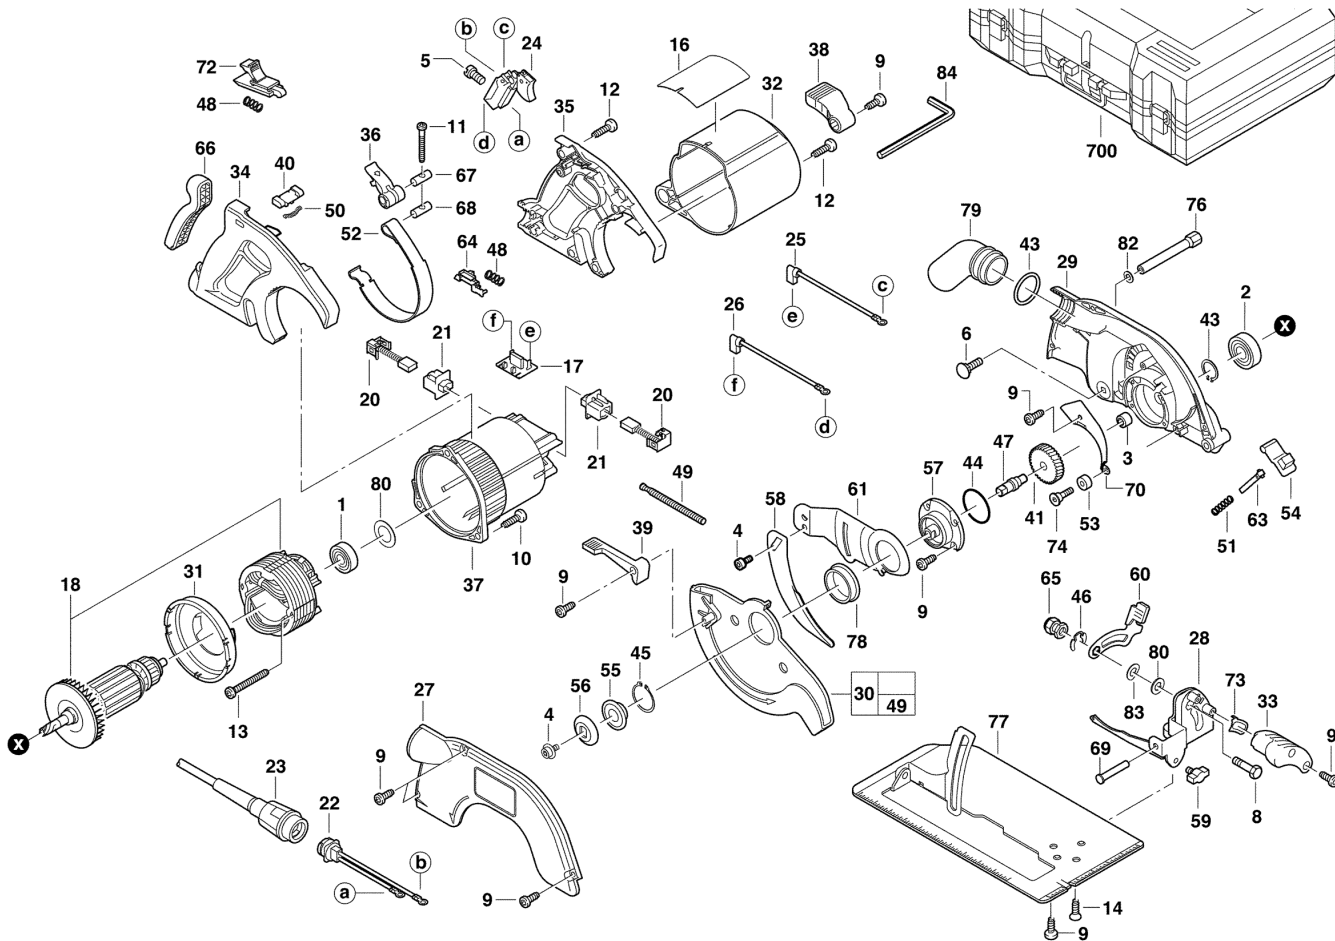

Position	Quantity	Description	Part number	EAN
0001	1	BALL BEARING	02040847	4058546067977
0002	1	BALL BEARING	02041850	4058546068127
0003	1	BALL BEARING	5131000000	
0004	1	SCREW	05890055	4058546068448
0016	1	TYPE PLATE	5131000000	
0017	1	CAPACITOR	14201325	4058546069506
0018	1	MOTOR ASSEMBLY	4931441958	4002395180585
0020	2	CARBON BRUSH	22180085	4002395881550
0021	2	BRUSH HOLDER	22220030	4002395881543
0022	1	CONNECTION SLEEVE	5131000000	
0023	1	CONNECTION CABLE IN2	4931624171	4002395710799
0023	1	CONNECTION CABLE Swiss	4931624181	4002395712076
0023	1	CONNECTION CABLE GB2	4931624184	4002395712106
0023	1	CONNECTION CABLE AUS NZ	4931624342	4002395741120
0024	1	SWITCH	23662117	4058546070533
0025	1	CABLE	5131000000	
0026	1	CABLE	5131000000	
0027	1	COVER	5131000000	
0028	1	BRACKET	14670260	4058546069612
0029	1	GEAR BOX	5131000000	
0030	1	COVER	14320135	4002395773619
0031	1	AIR DEFLECTOR RING	31050045	4058546071233
0032	1	COVER	5131000000	
0033	1	HANDLE	5131000000	
0034	1	HANDLE RIGHT	5131000000	
0035	1	HANDLE LEFT	31440093	4002395833979
0036	1	HANDLE	31442157	4058546071516
0037	1	HOUSING	31500050	4058546071585
0038	1	STOP	31520015	4002395824298
0039	1	STOP	31520025	4058546071646
0040	1	DRIVER	31760016	4002395834099
0041	1	GEAR	32753205	4058546072018
0043	2	O-RING	34401375	4058546072117
0044	1	O-RING	34401380	4058546072124
0045	1	THRUST COLLAR	34600320	4058546072216
0046	1	RING	5131000000	
0047	1	SPINDLE	38500065	4058546072544
0048	2	SPRING	5131000000	
0049	1	GUARD CAP	14320135	4002395773619
0050	1	SPRING	40500270	4002395834105
0051	1	PRESSURE SPRING	40508040	4058546072803
0052	1	HANDLE	5131000000	
0053	1	GUARD	42380222	4058546073053
0054	1	SPINDLE	5131000000	
0055	1	FLANGE	43340480	4058546073367
0056	1	FLANGE	43340485	4058546073374
0057	1	BEARING HOUSING	43780155	4058546073626
0058	1	KNIFE	43970075	4058546073688
0059	1	KNOB	5131000000	
0060	1	LEVER	5131000000