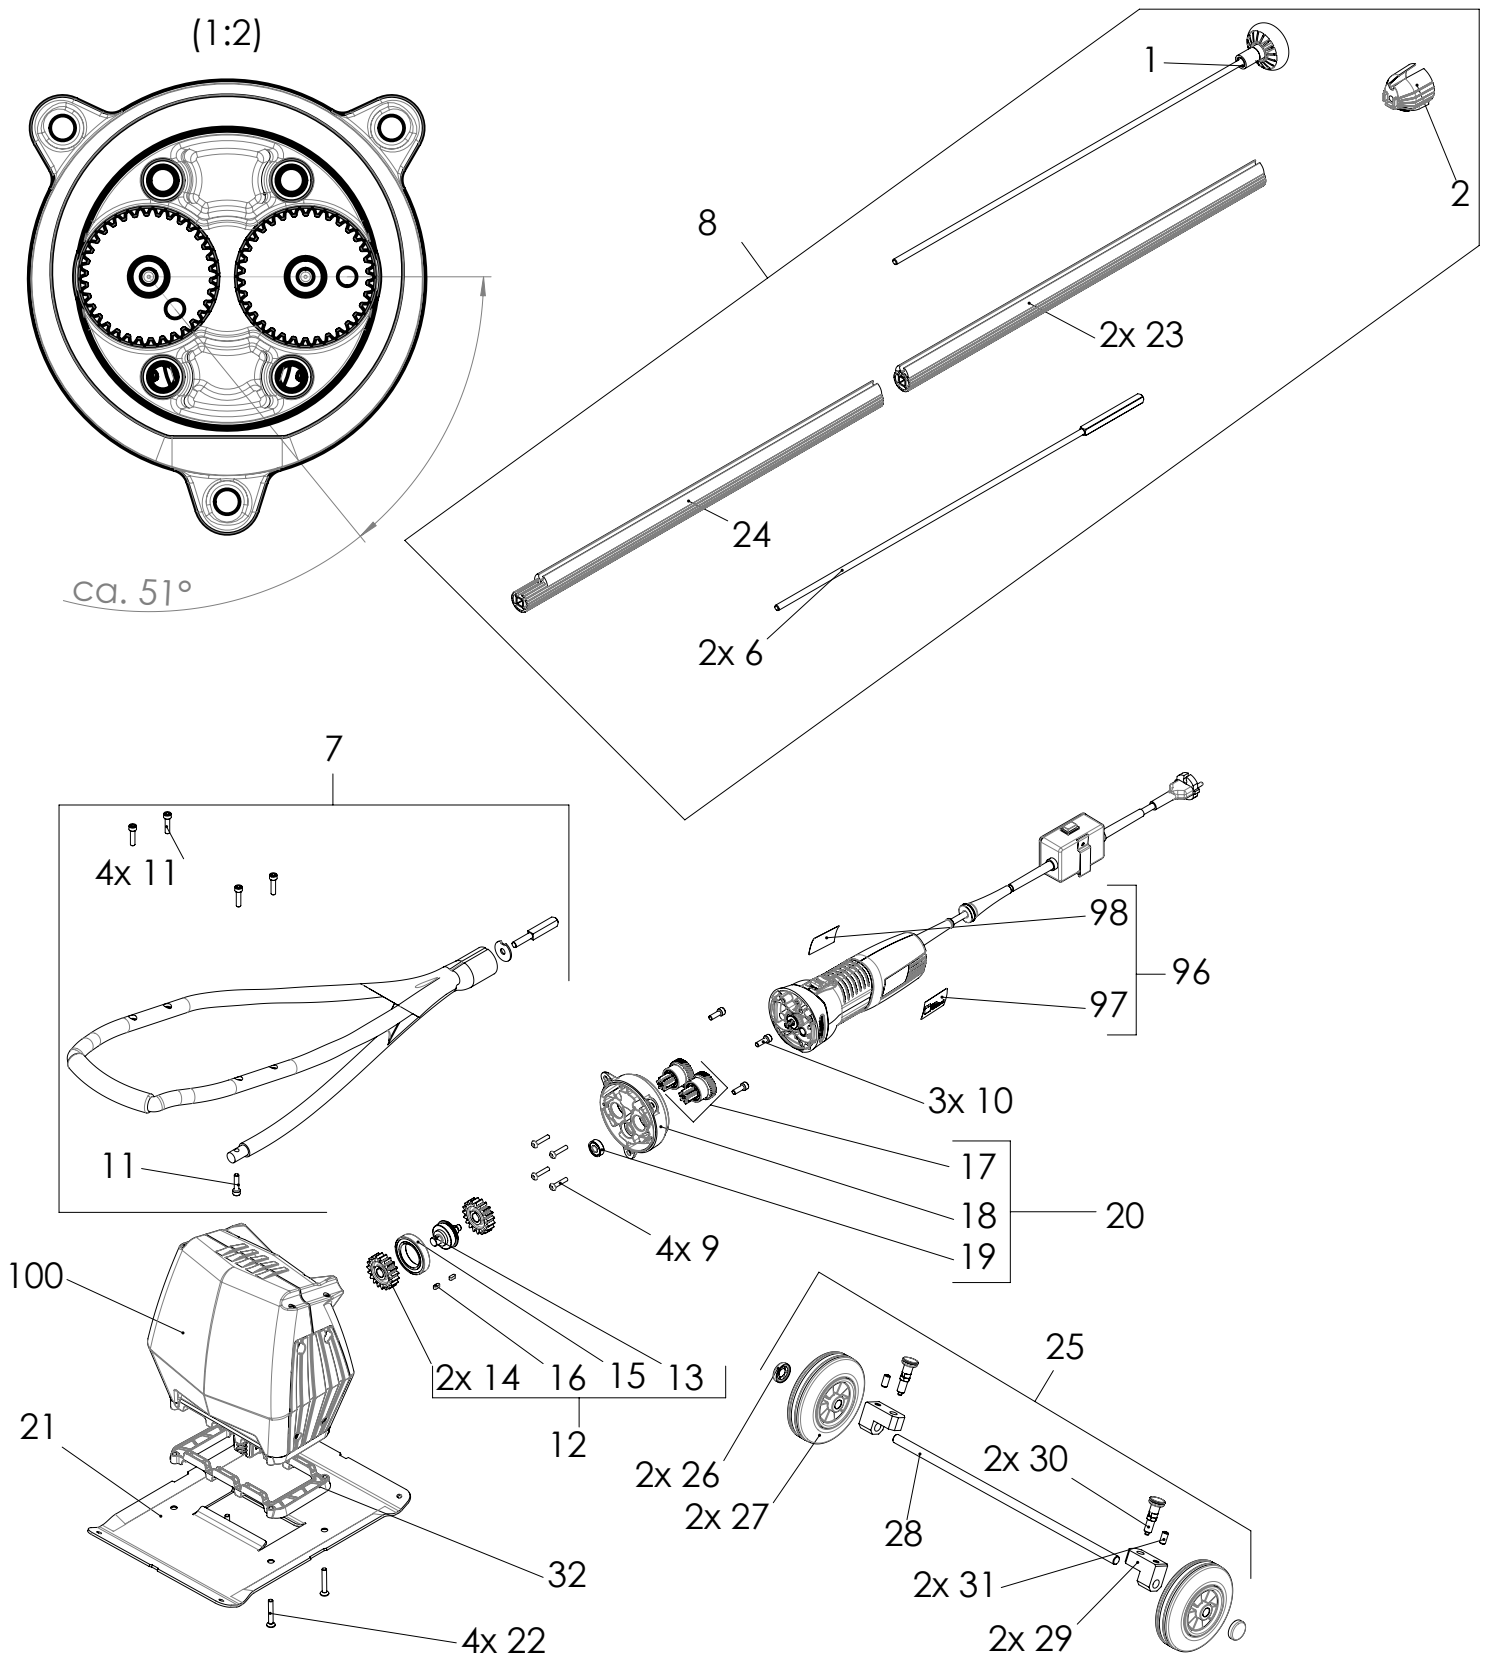

**TruTool TSC 100 (2A1)
... 08/28/2017**

订货号	备件			
No. D'ORDINE	PEZZO DI RICAMBIO	22	1727774	
NO. DE REF.	PIEZA DE RECAMBIO	23	1847813	
NO. DE REF.	PIECE DE RECHANGE	24	1847812	
NO BEST.-NR.	ERSATZTEIL	25	1634956	
		26	1640812	
		27	1640743	
1	1819825	28	1634353	
2	1847608	29	1634355	
6	1819826	30	0450081	
7	1661331	31	0013749	
8	1819918 Inkl. Adapter	32	1734714	
9	0359353		2372582	1x Anbaumotor DSS 1400 / TSC100 (2A1) D
10	0014737		2372583	1x Anbaumotor DSS 1400 / TSC100 (2A1) CH
11	0014770		2372584	1x Anbaumotor DSS 1400 / TSC100 (2A1) GB
12	1633072 ... 08/28/2017	96	2372585	1x Anbaumotor DSS 1400 / TSC100 (2A1) USA
13	1614499 ... 08/28/2017		2372586	1x Anbaumotor DSS 1400 / TSC100 (2A1) KR
14	1617403 ... 08/28/2017		2372587	1x Anbaumotor DSS 1400 / TSC100 (2A1) CN
15	0341986 ... 08/28/2017	97	1951629	
16	0012289		1893449	D 230V 55/60Hz
17	2559802		1893449	CH 230V 50/60Hz
18	1648854 ... 08/28/2017		1893450	GB 110V 50Hz
19	0027669	98	1893451	USA 120V 50/60Hz
20	1616143 ... 08/28/2017		1893452	KR 220V 60Hz
21	1619017		2007331	CN 220V 50Hz
		100		→ Blatt-No: 3,4

**Getriebekopf
... 08/28/2017**

订货号	备件			
No. D'ORDINE	PEZZO DI RICAMBIO	133	1640811	
NO. DE REF.	PIEZA DE RECAMBIO	134	1635157	
NO. DE REF.	PIECE DE RECHANGE	135	2046587	
ORDER NO.	SPARE PART	136	1681498	
NO BEST.-NR.	ERSATZTEIL	138	1644867	No.3 (set)
			1644868	No.2 (set)
		139	1692842	
102	0383934	140	0144020	
103	1877826	150	1708287	
105	1637973	200	2261440	
106	0010685	201	2261550	... 08/28/2017
108	0011355	210	1640646	
109	0014800	211	1617345	
114	0119583	212	4145794	
115	0122906	213	1617379	
116	0021130	215	0012289	
117	1635266	216	1617403	... 08/28/2017
118	1655692	220	2261547	... 08/28/2017
119	1658451	250	2261545	
121	0014842	400	2261543	
122	1664931	410	1663445	
123	1664932	420	1663444	
124	357954	500	2261544	
125	1965836			
127	1617379			
128	4145134			
130	1633583			
132	0014753			

B (1 : 1)