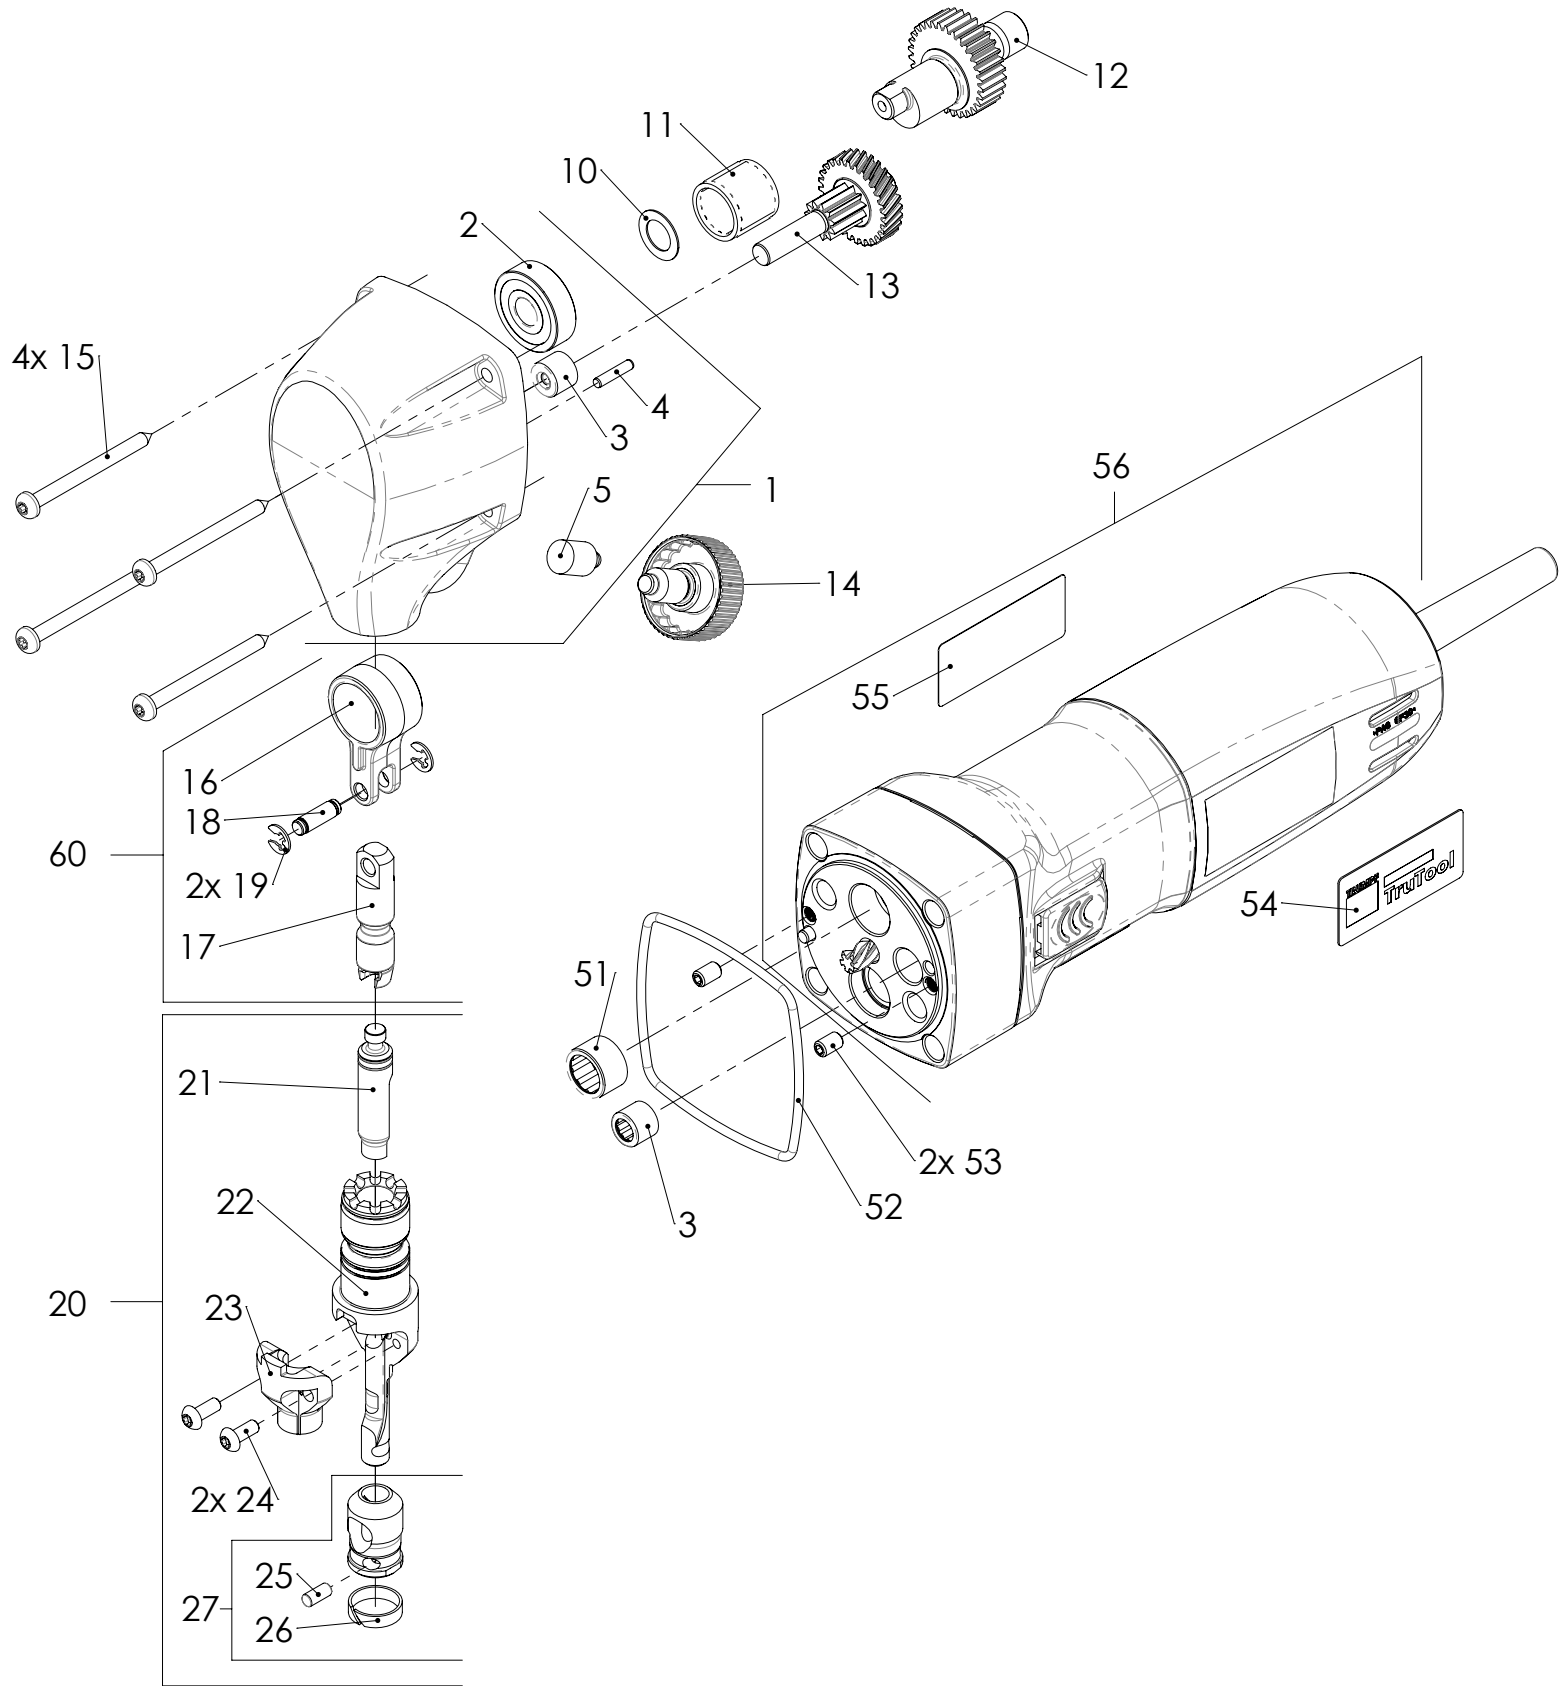

TruTool PN 200 (2A1)

订货号	备件				
No. D'ORDINE	PEZZO DI RICAMBIO				
NO. DE REF.	PIEZA DE RECAMBIO				
NO. DE REF.	PIECE DE RECHANGE				
ORDER NO.	SPARE PART				
NO BEST.-NR.	ERSATZTEIL				
1	2285987				
2	0089021				
3	1750557				
4	0751869				
5	1749945				
10	0120068				
11	1750552				
12	2393883				
13	2285988				
14	2389003				
15	1750248				
16	1753670				
17	1746620				
18	1750237				
19	1803986				
30	2287065				
31	2260206				
32	1750276				
33	1884927				
24	2301123				
35	2260207	Standard			
	2260209	P1			
36	2260208				
			51	0803235	
			52	1768669	
			53	1837106	
			60	2285990	
			64	1951615	
			65	1764641	D 230V 50/60Hz
				1764641	CH 230V 50/60Hz
				1794231	GB 110V 50Hz
				1764642	USA 120V 60Hz
				1794232	J 100V 50/60Hz
				2007267	CN 220V 50Hz
			66	2401309	KR 220V 50/60Hz
				2395740	D 230V 50/60Hz
				2395781	CH 230V 50/60Hz
				2395784	GB 110V 50Hz
				2395783	USA 120V 60Hz
				2395785	J 100V 50/60Hz
				2395786	CN 220V 50Hz
				2429247	KR 220V 50/60Hz

TruTool PN 201 (2A1)

订货号	备件		
No. D'ORDINE	PEZZO DI RICAMBIO		
NO. DE REF.	PIEZA DE RECAMBIO	51	0803235
NO. DE REF.	PIECE DE RECHANGE	52	1768669
ORDER NO.	SPARE PART	53	1837106
NO BEST.-NR.	ERSATZTEIL	60	2285990
		74	1951616
1	2285987		1764644 D 230V 50/60Hz
2	0089021		1764644 CH 230V 50/60Hz
3	1750557	75	1794233 GB 110V 50Hz
4	0751869		1764643 USA 120V 60Hz
5	1749945		1794234 J 100V 50/60Hz
10	0120068		2007268 CN 220V 50Hz
11	1750552		2395787 D 230V 50/60Hz
12	2393883		2395788 CH 230V 50/60Hz
13	2285988	76	2395801 GB 110V 50Hz
14	2389003		2395789 USA 120V 60Hz
15	1750248		2395802 J 100V 50/60Hz
16	1753670		2395803 CN 220V 50Hz
17	1746620		
18	1750237		
19	1803986		
24	2301123		
31	2260206		
33	1884927		
35	2260207		Standard
	2260209		P1
36	2260208		
40	2287067		
41	0945695		
42	1751195		