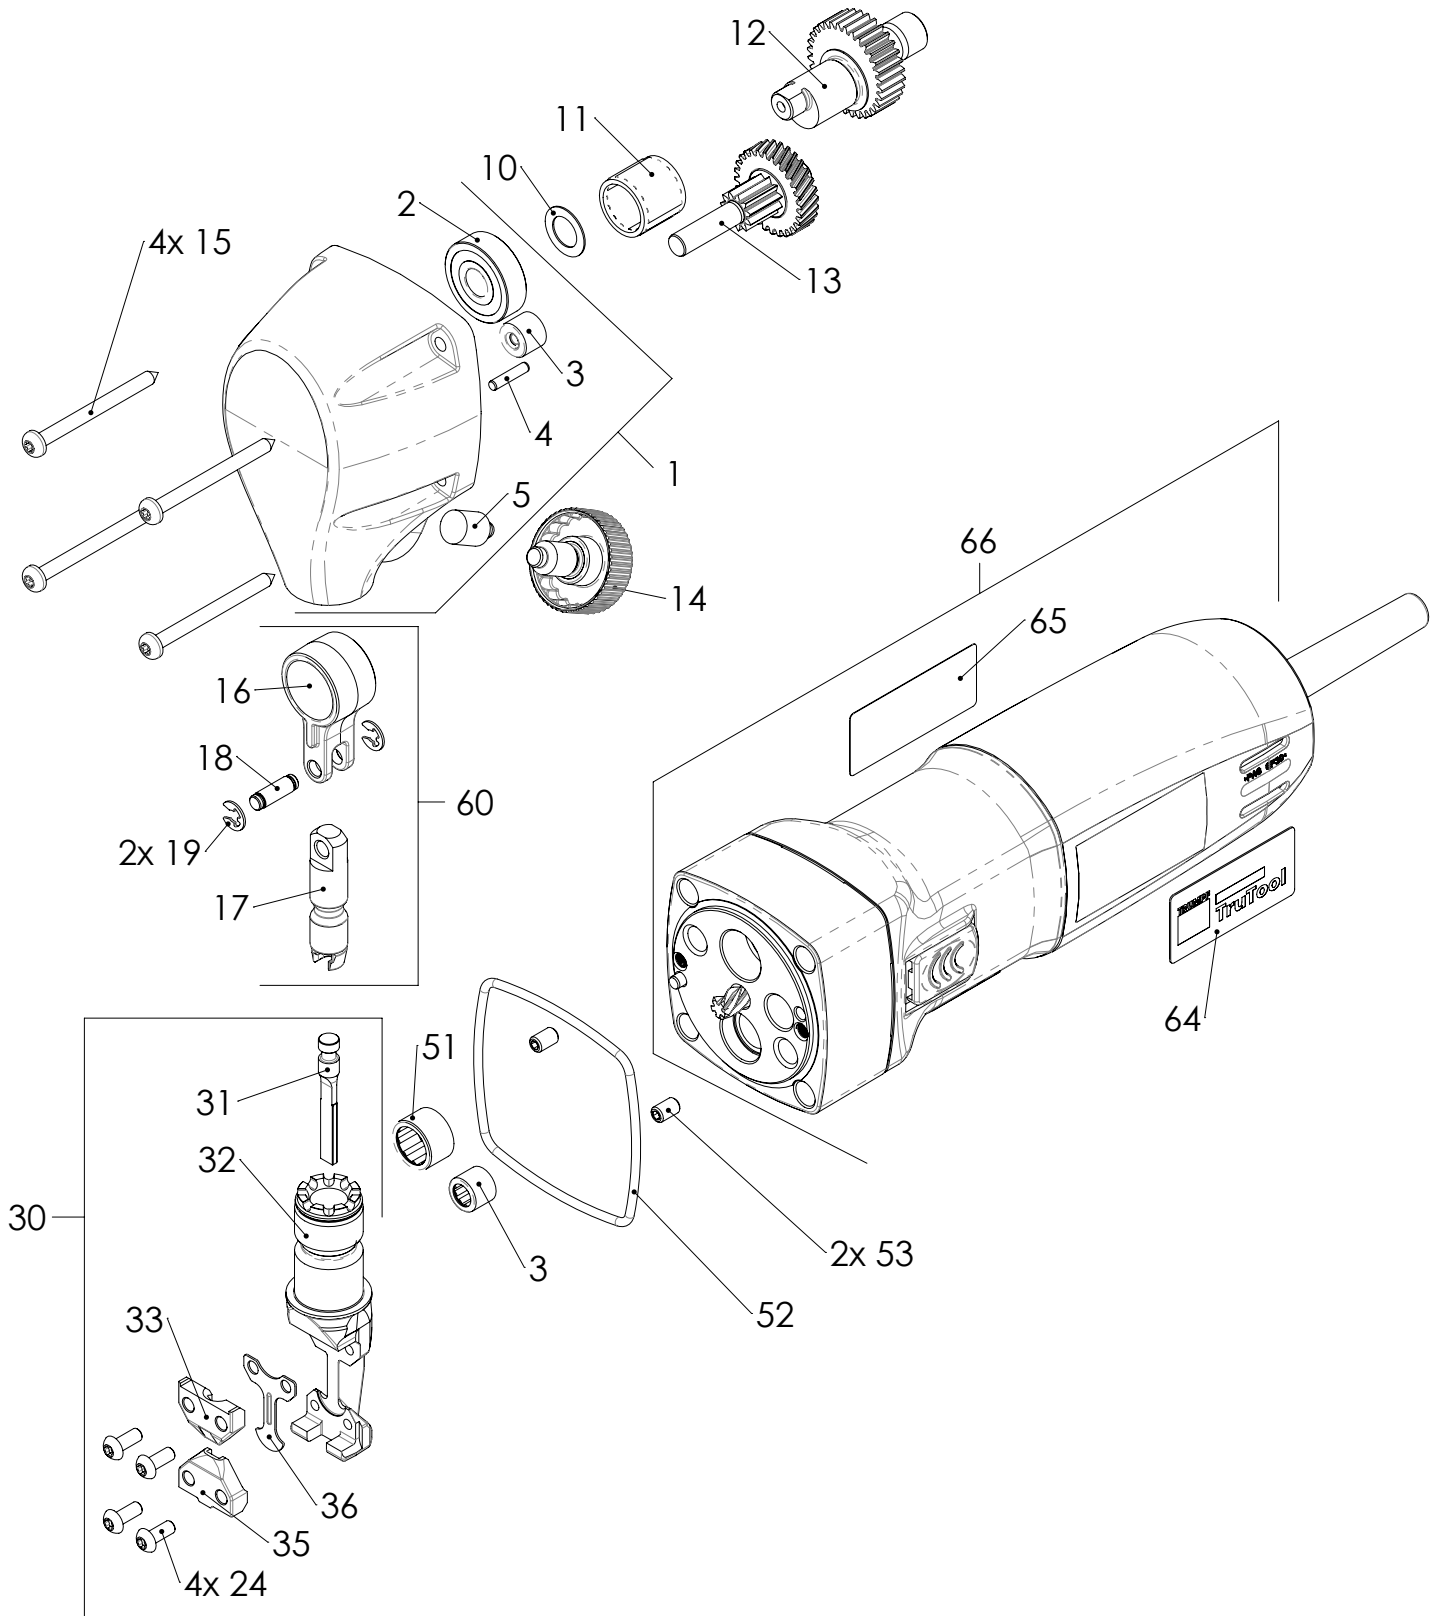

SOMMARIO	
CONTENIDO	
CONTENU	
CONTENT	
INHALTSVERZEICHNIS	
MACCHINA	PAGINA
MÁQUINA	PÁGINA
MACHINE	PAGE
MACHINE	PAGE
MASCHINE	SEITE
TruTool N 200 (2A1)	2
TruTool PN 200 (2A1)	4
TruTool PN 201 (2A1)	6

TruTool N 200 (2A1)

TruTool PN 200 (2A1)

订货号	备件				
No. D'ORDINE	PEZZO DI RICAMBIO				
NO. DE REF.	PIEZA DE RECAMBIO				
NO. DE REF.	PIECE DE RECHANGE				
ORDER NO.	SPARE PART				
NO BEST.-NR.	ERSATZTEIL				
1	2285987				
2	0089021				
3	1750557				
4	0751869				
5	1749945				
10	0120068				
11	1750552				
12	2393883				
13	2285988				
14	2389003				
15	1750248				
16	1753670				
17	1746620				
18	1750237				
19	1803986				
30	2287065				
31	2260206				
32	1750276				
33	1884927				
24	2301123				
35	2260207	Standard			
	2260209	P1			
36	2260208				
			51	0803235	
			52	1768669	
			53	1837106	
			60	2285990	
			64	1951615	
			65	1764641	D 230V 50/60Hz
				1764641	CH 230V 50/60Hz
				1794231	GB 110V 50Hz
				1764642	USA 120V 60Hz
				1794232	J 100V 50/60Hz
				2007267	CN 220V 50Hz
			66	2401309	KR 220V 50/60Hz
				2395740	D 230V 50/60Hz
				2395781	CH 230V 50/60Hz
				2395784	GB 110V 50Hz
				2395783	USA 120V 60Hz
				2395785	J 100V 50/60Hz
				2395786	CN 220V 50Hz
				2429247	KR 220V 50/60Hz